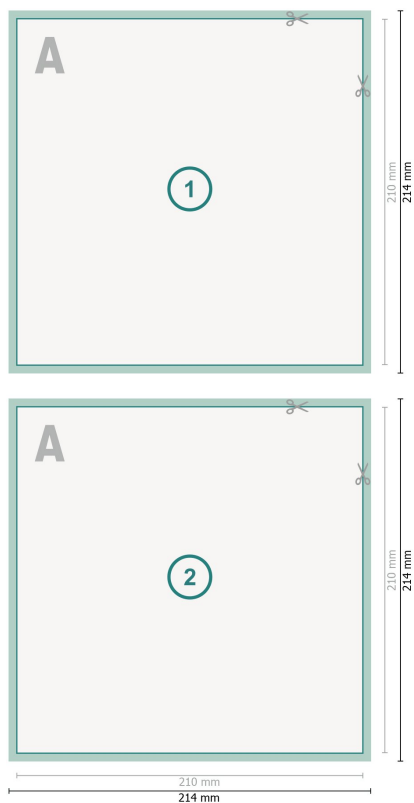

Cartes postales, A4-Carré

Format de données (incl. 2 mm fond perdu):

21,4 x 21,4 cm

fond perdu:

2 mm

Format final:

21 x 21 cm

Distance de sécurité:

4 mm

distance entre le texte/les informations et le bord du format final. Ceci empêche d'entamer le motif.

Explication des symboles

 Fond perdu

 Sens de lecture

 Format final

 Format de données

 Nous découpons/perforons votre produit ici

Remarque :

Prévoir une marge de sécurité comme indiqué.

Placer les couleurs de fond, images ou graphiques jusqu'au bord du format de données.

Lors de la production, il peut y avoir des tolérances suite à la découpe ou au pli.