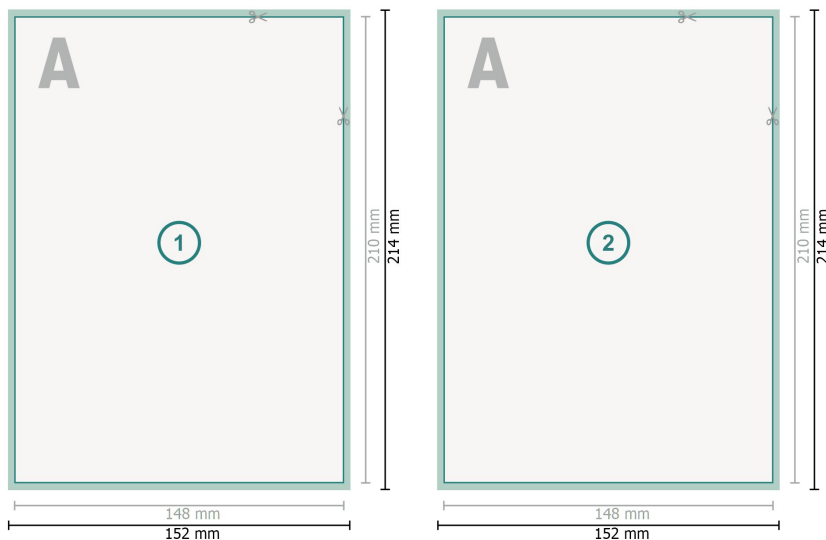

Cartes postales, A5

**Format de données (incl. 2 mm fond perdu):**

15,2 x 21,4 cm

fond perdu:

2 mm

Format final:

14,8 x 21 cm

Distance de sécurité:

4 mm

distance entre le texte/les informations et le bord du format final. Ceci empêche d'entamer le motif.

Explication des symboles

 Fond perdu

 Sens de lecture

 Format final

 Format de données

 Nous découpons/perforons votre produit ici

Remarque :

Prévoir une marge de sécurité comme indiqué.

Placer les couleurs de fond, images ou graphiques jusqu'au bord du format de données.

Lors de la production, il peut y avoir des tolérances suite à la découpe ou au pli.