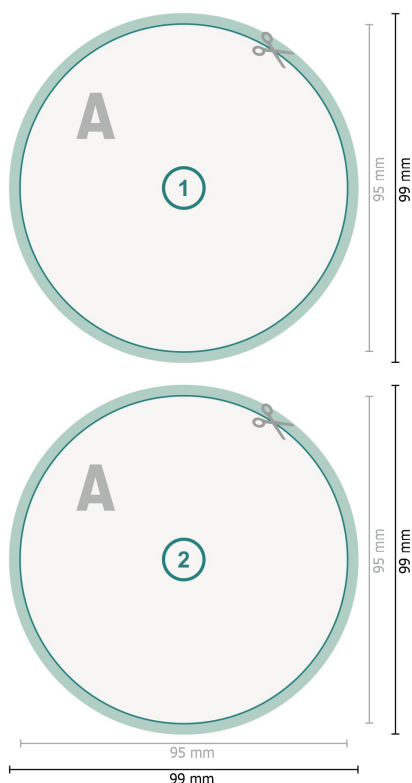

Cartes postales, Diamètre, de 9,5 cm

**Format de données (incl. 2 mm fond perdu):**

9,9 x 9,9 cm

fond perdu:

2 mm

Format final:

9,5 x 9,5 cm

Distance de sécurité:

4 mm

distance entre le texte/les informations et le bord du format final. Ceci empêche d'entamer le motif.

Explication des symboles

-  Fond perdu
-  Sens de lecture
-  Format final
-  Format de données
-  Nous découpons/perforons votre produit ici

Remarque :

Prévoir une marge de sécurité comme indiqué.

Placer les couleurs de fond, images ou graphiques jusqu'au bord du format de données.

Lors de la production, il peut y avoir des tolérances suite à la découpe ou au pli.