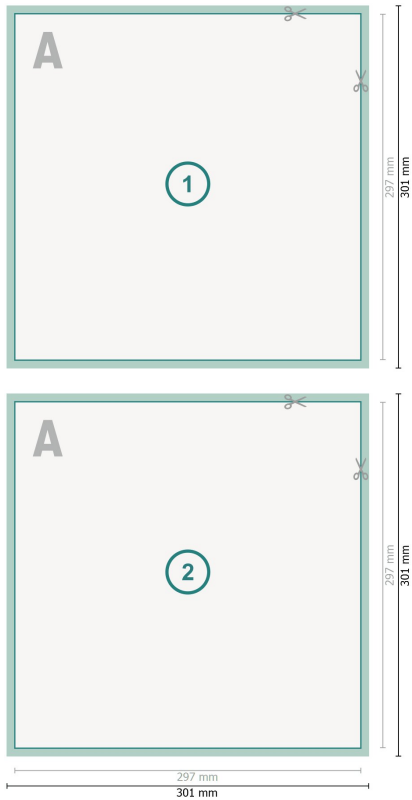

Cartes postales, A3-Carré

Format de données (incl. 2 mm fond perdu):

30,1 x 30,1 cm

fond perdu:

2 mm

Format final:

29,7 x 29,7 cm

Distance de sécurité:

4 mm

distance entre le texte/les informations et le bord du format final. Ceci empêche d'entamer le motif.

Explication des symboles

Fond perdu

Sens de lecture

Format final

Format de données

Nous découpons/perforons votre produit ici

Remarque :

Prévoir une marge de sécurité comme indiqué.

Placer les couleurs de fond, images ou graphiques jusqu'au bord du format de données.

Lors de la production, il peut y avoir des tolérances suite à la découpe ou au pli.