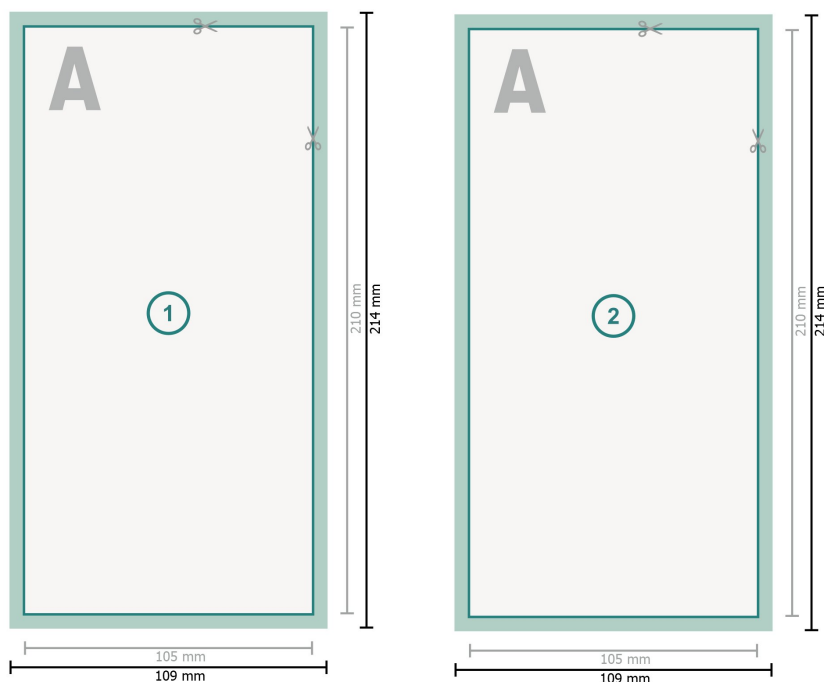

Cartes postales, DL

Format de données (incl. 2 mm fond perdu):

10,9 x 21,4 cm

fond perdu:

2 mm

Format final:

10,5 x 21 cm

Distance de sécurité:

4 mm

distance entre le texte/les informations et le bord du format final. Ceci empêche d'entamer le motif.

Explication des symboles

Fond perdu

Sens de lecture

Format final

Format de données

Nous découpons/perforons votre produit ici

Remarque :

Prévoir une marge de sécurité comme indiqué.

Placer les couleurs de fond, images ou graphiques jusqu'au bord du format de données.

Lors de la production, il peut y avoir des tolérances suite à la découpe ou au pli.