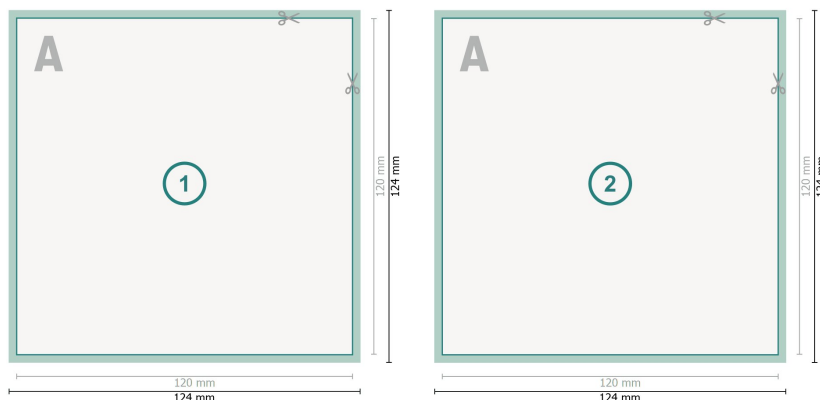

Cartes postales, Format CD

Format de données (incl. 2 mm fond perdu):

12,4 x 12,4 cm

fond perdu:

2 mm

Format final:

12 x 12 cm

Distance de sécurité:

4 mm

distance entre le texte/les informations et le bord du format final. Ceci empêche d'entamer le motif.

Explication des symboles

-  Fond perdu
-  Sens de lecture
-  Format final
-  Format de données
-  Nous découpons/perforons votre produit ici

Remarque :

Prévoir une marge de sécurité comme indiqué.

Placer les couleurs de fond, images ou graphiques jusqu'au bord du format de données.

Lors de la production, il peut y avoir des tolérances suite à la découpe ou au pli.