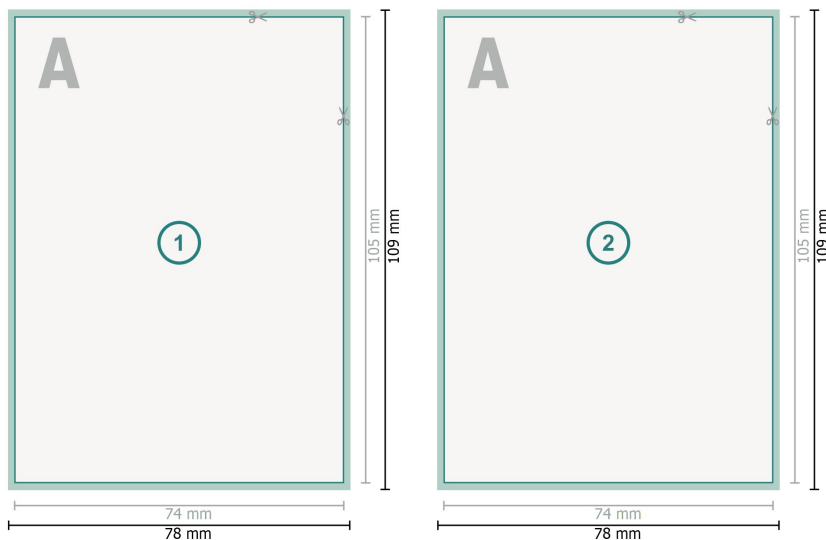

Cartes postales, A7

Format de données (incl. 2 mm fond perdu):

7,8 x 10,9 cm

fond perdu:

2 mm

Format final:

7,4 x 10,5 cm

Distance de sécurité:

4 mm

distance entre le texte/les informations et le bord du format final. Ceci empêche d'entamer le motif.

Explication des symboles

Fond perdu

Sens de lecture

Format final

Format de données

Nous découpons/perforons votre produit ici

Remarque :

Prévoir une marge de sécurité comme indiqué.

Placer les couleurs de fond, images ou graphiques jusqu'au bord du format de données.

Lors de la production, il peut y avoir des tolérances suite à la découpe ou au pli.