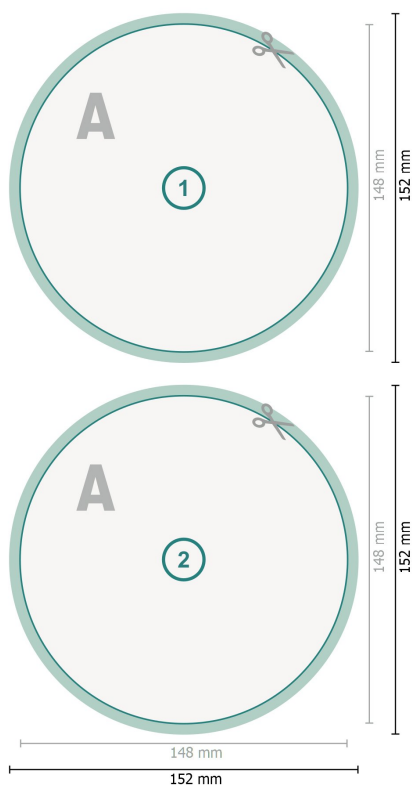

## Cartes postales, Diamètre, de 14,8 cm

**Format de données (incl. 2 mm fond perdu):**

15,2 x 15,2 cm

**fond perdu:**

2 mm

**Format final:**

14,8 x 14,8 cm

**Distance de sécurité:**

4 mm

distance entre le texte/les informations et le bord du format final. Ceci empêche d'entamer le motif.

**Explication des symboles**

Fond perdu

Sens de lecture

Format final

Format de données

Nous découpons/perforons votre produit ici

---

**Remarque :**

Prévoir une marge de sécurité comme indiqué.

Placer les couleurs de fond, images ou graphiques jusqu'au bord du format de données.

Lors de la production, il peut y avoir des tolérances suite à la découpe ou au pli.