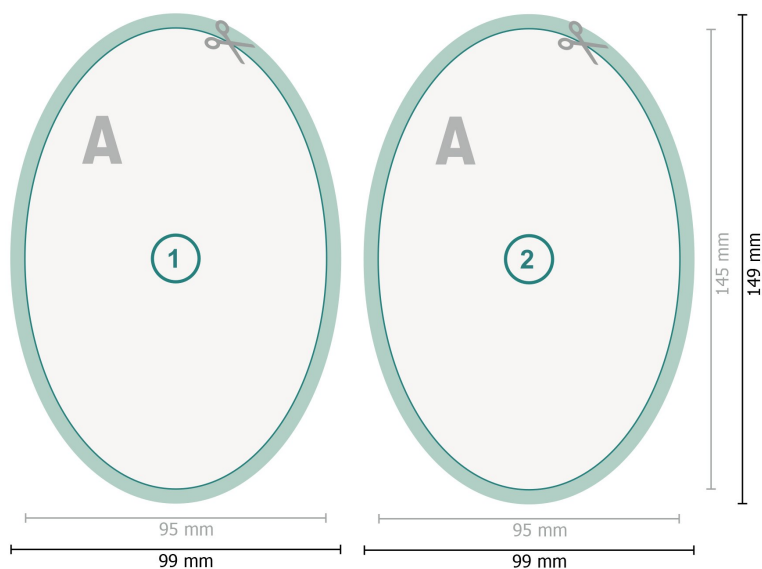

Cartes postales, Ovale, 9,5 x 14,5 cm

**Format de données (incl. 2 mm fond perdu):**

9,9 x 14,9 cm

fond perdu:

2 mm

Format final:

9,5 x 14,5 cm

Distance de sécurité:

4 mm

distance entre le texte/les informations et le bord du format final. Ceci empêche d'entamer le motif.

Explication des symboles

- Fond perdu
- Sens de lecture
- Format final
- Format de données
- Nous découpons/perforons votre produit ici

Remarque :

Prévoir une marge de sécurité comme indiqué.

Placer les couleurs de fond, images ou graphiques jusqu'au bord du format de données.

Lors de la production, il peut y avoir des tolérances suite à la découpe ou au pli.