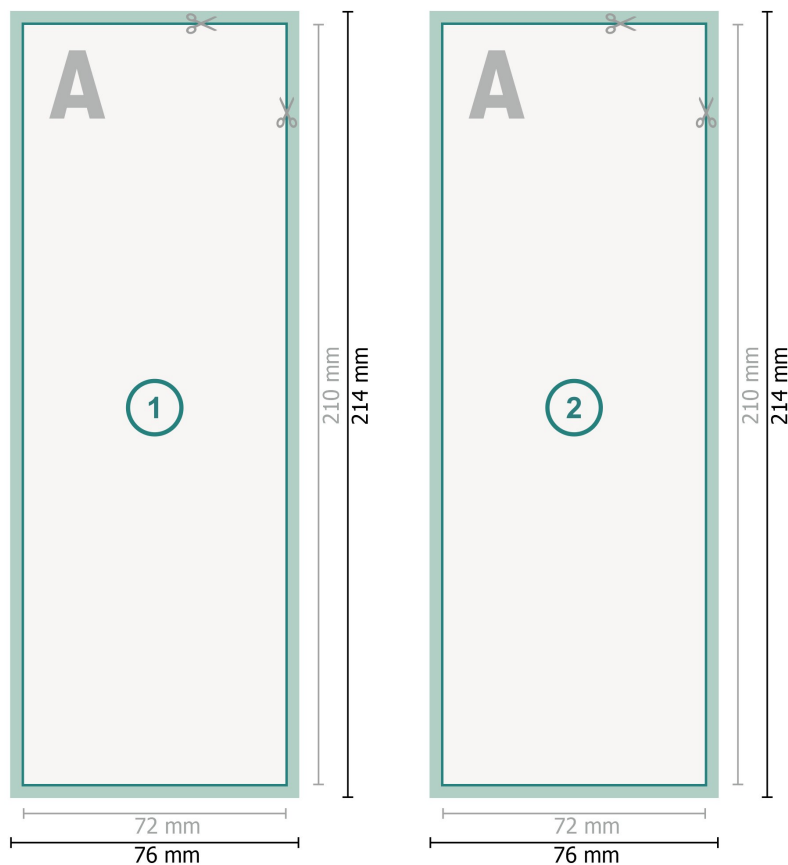

Cartes postales, A5 moitié

Format de données (incl. 2 mm fond perdu):

7,6 x 21,4 cm

fond perdu:

2 mm

Format final:

7,2 x 21 cm

Distance de sécurité:

4 mm

distance entre le texte/les informations et le bord du format final. Ceci empêche d'entamer le motif.

Explication des symboles

- Fond perdu
- Sens de lecture
- Format final
- Format de données
- Nous découpons/perforons votre produit ici

Remarque :

Prévoir une marge de sécurité comme indiqué.

Placer les couleurs de fond, images ou graphiques jusqu'au bord du format de données.

Lors de la production, il peut y avoir des tolérances suite à la découpe ou au pli.