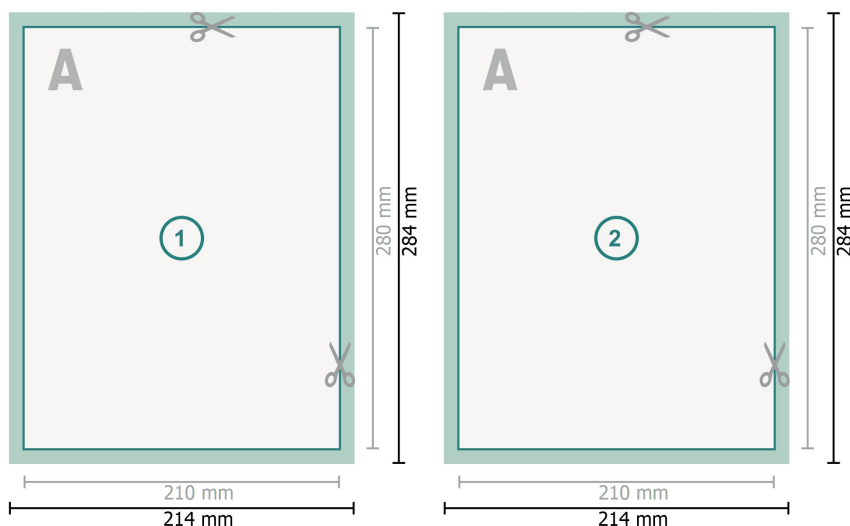

Cartes postales, 21 x 28 cm

**Format de données (incl. 2 mm fond perdu):**

21,4 x 28,4 cm

fond perdu:

2 mm

Format final:

21 x 28 cm

Distance de sécurité:

4 mm

distance entre le texte/les informations et le bord du format final. Ceci empêche d'entamer le motif.

Explication des symboles

Fond perdu

Sens de lecture

Format final

Format de données

Nous découpons/perforons votre produit ici

Remarque :

Prévoir une marge de sécurité comme indiqué.

Placer les couleurs de fond, images ou graphiques jusqu'au bord du format de données.

Lors de la production, il peut y avoir des tolérances suite à la découpe ou au pli.