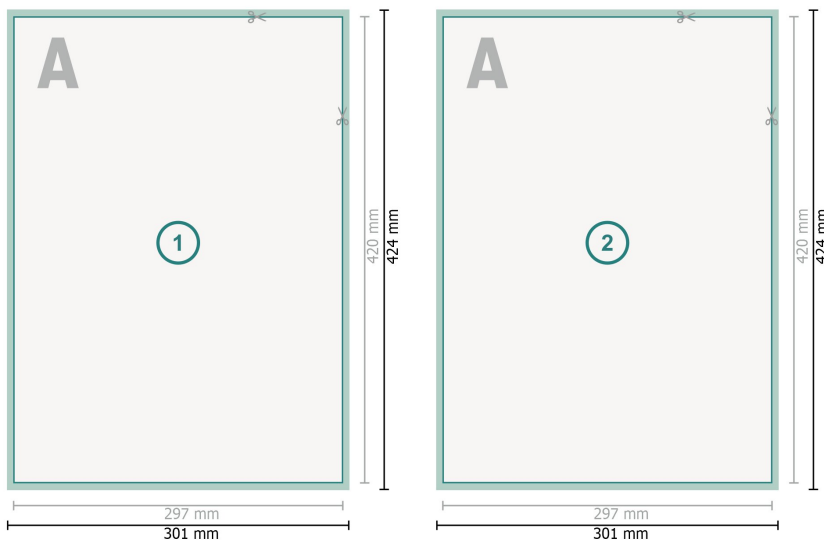

Cartes postales, A3

**Format de données (incl. 2 mm fond perdu):**

30,1 x 42,4 cm

fond perdu:

2 mm

Format final:

29,7 x 42 cm

Distance de sécurité:

4 mm

distance entre le texte/les informations et le bord du format final. Ceci empêche d'entamer le motif.

Explication des symboles

 Fond perdu

 Sens de lecture

 Format final

 Format de données

 Nous découpons/perforons votre produit ici

Remarque :

Prévoir une marge de sécurité comme indiqué.

Placer les couleurs de fond, images ou graphiques jusqu'au bord du format de données.

Lors de la production, il peut y avoir des tolérances suite à la découpe ou au pli.