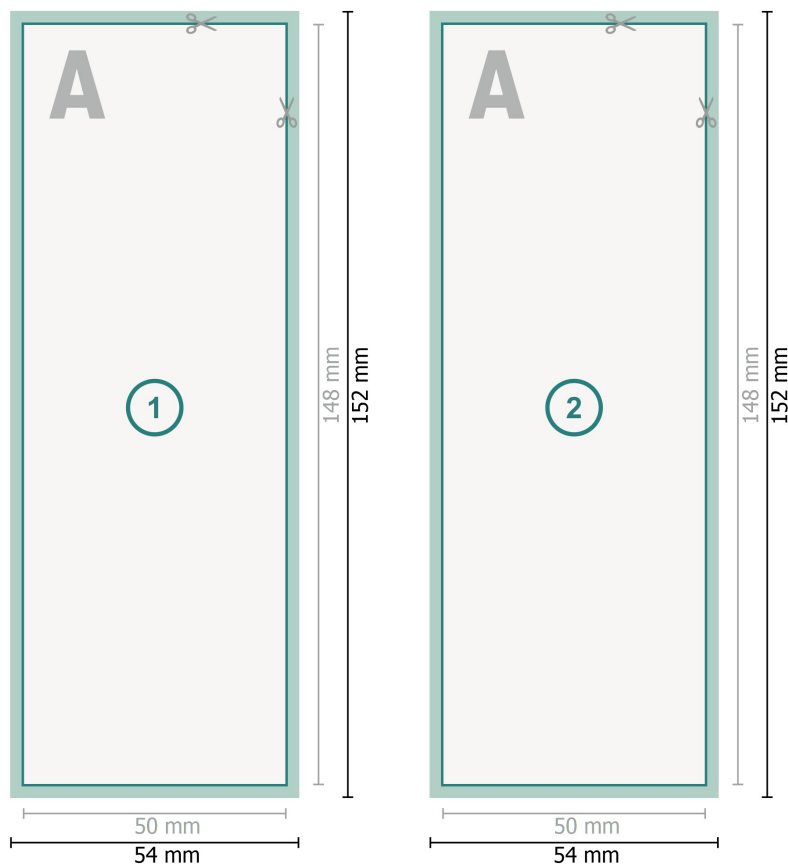

Cartes d'autographes, A6 moitié

Format de données (incl. 2 mm fond perdu):

5,4 x 15,2 cm

fond perdu:

2 mm

Format final:

5 x 14,8 cm

Distance de sécurité:

4 mm

distance entre le texte/les informations et le bord du format final. Ceci empêche d'entamer le motif.

Explication des symboles

- Fond perdu
- Sens de lecture
- Format final
- Format de données
- Nous découpons/perforons votre produit ici

Remarque :

Prévoir une marge de sécurité comme indiqué.

Placer les couleurs de fond, images ou graphiques jusqu'au bord du format de données.

Lors de la production, il peut y avoir des tolérances suite à la découpe ou au pli.