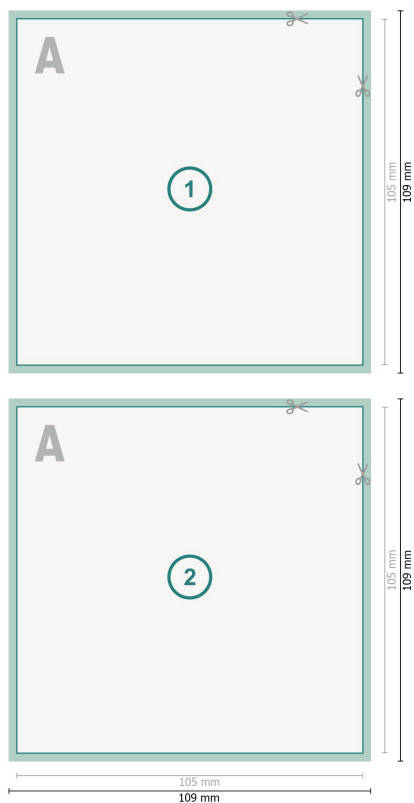

Cartes d'autographes, A6-Carré

Format de données (incl. 2 mm fond perdu):

10,9 x 10,9 cm

fond perdu:

2 mm

Format final:

10,5 x 10,5 cm

Distance de sécurité:

4 mm

distance entre le texte/les informations et le bord du format final. Ceci empêche d'entamer le motif.

Explication des symboles

Fond perdu

Sens de lecture

Format final

Format de données

Nous découpons/perforons votre produit ici

Remarque :

Prévoir une marge de sécurité comme indiqué.

Placer les couleurs de fond, images ou graphiques jusqu'au bord du format de données.

Lors de la production, il peut y avoir des tolérances suite à la découpe ou au pli.