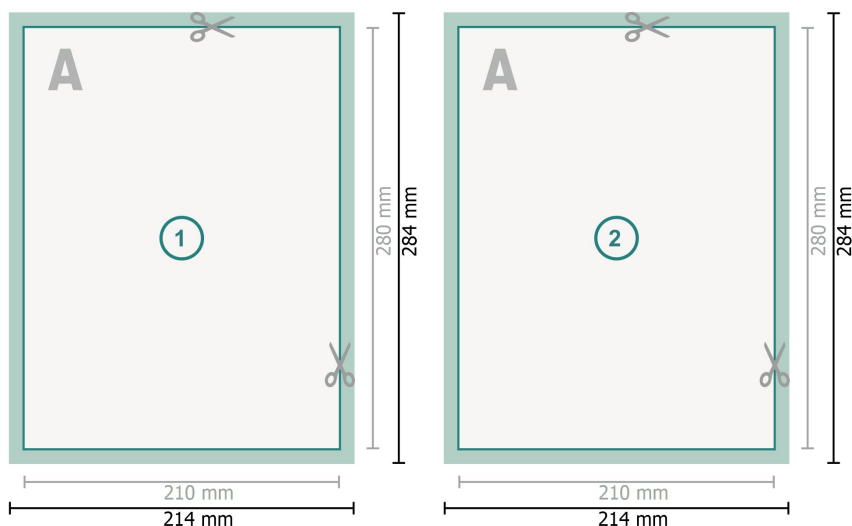

Cartes d'autographes, 21 x 28 cm

Format de données (incl. 2 mm fond perdu):

21,4 x 28,4 cm

fond perdu:

2 mm

Format final:

21 x 28 cm

Distance de sécurité:

4 mm

distance entre le texte/les informations et le bord du format final. Ceci empêche d'entamer le motif.

Explication des symboles

Fond perdu

Sens de lecture

Format final

Format de données

Nous découpons/perforons votre produit ici

Remarque :

Prévoir une marge de sécurité comme indiqué.

Placer les couleurs de fond, images ou graphiques jusqu'au bord du format de données.

Lors de la production, il peut y avoir des tolérances suite à la découpe ou au pli.