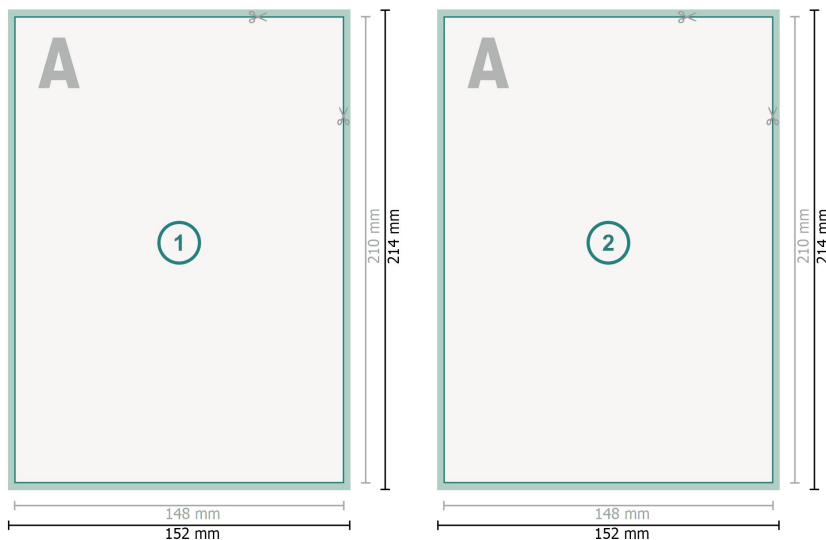

Cartes d'autographes, A5

**Format de données (incl. 2 mm fond perdu):**

15,2 x 21,4 cm

fond perdu:

2 mm

Format final:

14,8 x 21 cm

Distance de sécurité:

4 mm

distance entre le texte/les informations et le bord du format final. Ceci empêche d'entamer le motif.

Explication des symboles

Fond perdu

Sens de lecture

Format final

Format de données

Nous découpons/perforons votre produit ici

Remarque :

Prévoir une marge de sécurité comme indiqué.

Placer les couleurs de fond, images ou graphiques jusqu'au bord du format de données.

Lors de la production, il peut y avoir des tolérances suite à la découpe ou au pli.