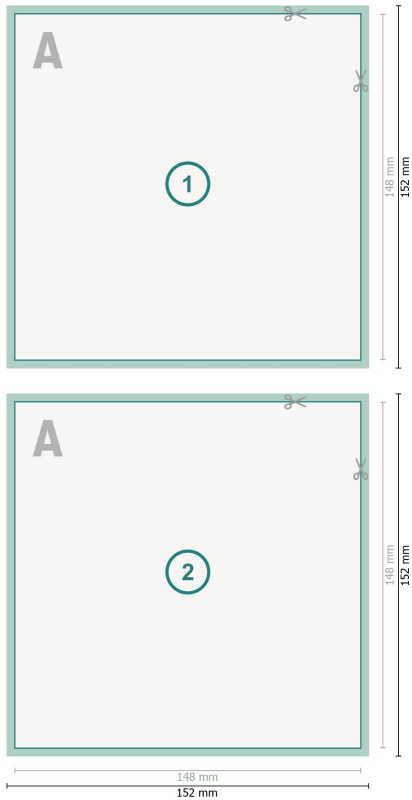

## Cartes d'autographes, A5-Carré

**Format de données (incl. 2 mm fond perdu):**

15,2 x 15,2 cm

**fond perdu:**

2 mm

**Format final:**

14,8 x 14,8 cm

**Distance de sécurité:**

4 mm

distance entre le texte/les informations et le bord du format final. Ceci empêche d'entamer le motif.

### Explication des symboles

Fond perdu

Sens de lecture

Format final

Format de données

Nous découpons/perforons votre produit ici

### Remarque :

Prévoir une marge de sécurité comme indiqué.

Placer les couleurs de fond, images ou graphiques jusqu'au bord du format de données.

Lors de la production, il peut y avoir des tolérances suite à la découpe ou au pli.