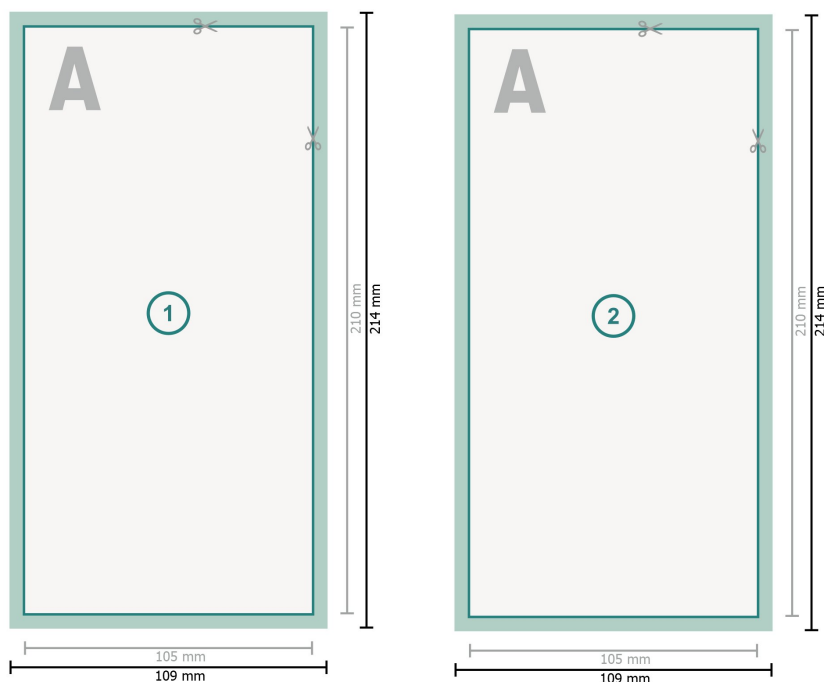

Cartes d'autographes, DL

Format de données (incl. 2 mm fond perdu):

10,9 x 21,4 cm

fond perdu:

2 mm

Format final:

10,5 x 21 cm

Distance de sécurité:

4 mm

distance entre le texte/les informations et le bord du format final. Ceci empêche d'entamer le motif.

Explication des symboles

Fond perdu

Sens de lecture

Format final

Format de données

Nous découpons/perforons votre produit ici

Remarque :

Prévoir une marge de sécurité comme indiqué.

Placer les couleurs de fond, images ou graphiques jusqu'au bord du format de données.

Lors de la production, il peut y avoir des tolérances suite à la découpe ou au pli.