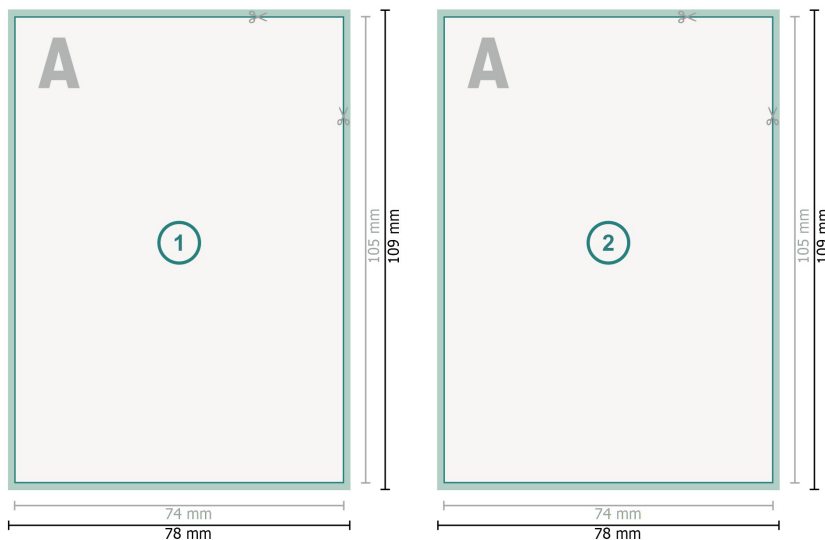

Cartes d'autographes, A7

**Format de données (incl. 2 mm fond perdu):**

7,8 x 10,9 cm

fond perdu:

2 mm

Format final:

7,4 x 10,5 cm

Distance de sécurité:

4 mm

distance entre le texte/les informations et le bord du format final. Ceci empêche d'entamer le motif.

Explication des symboles

 Fond perdu

 Sens de lecture

 Format final

 Format de données

 Nous découpons/perforons votre produit ici

Remarque :

Prévoir une marge de sécurité comme indiqué.

Placer les couleurs de fond, images ou graphiques jusqu'au bord du format de données.

Lors de la production, il peut y avoir des tolérances suite à la découpe ou au pli.