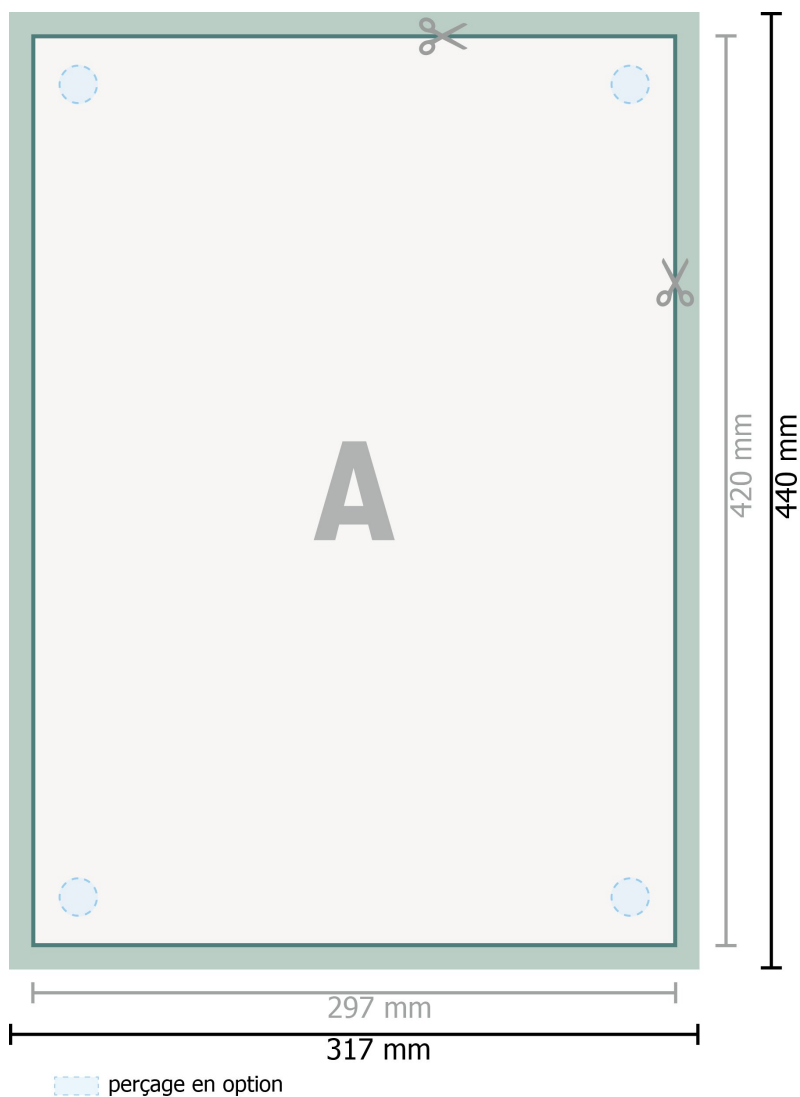

## Panneaux de mousse souple, A3

perçage en option

**Format de données (incl. 10 mm fond perdu):**

31,7 x 44 cm

**Format final:**

29,7 x 42 cm

**fond perdu:**

10 mm

**Distance de sécurité:**

4 mm

distance entre le texte/les informations et le bord du format final. Ceci empêche d'entamer le motif.

**Explication des symboles**

- Fond perdu
- Sens de lecture
- Format final
- Format de données
- Nous découpons/perforons votre produit ici

---

**Remarque :**

Prévoir une marge de sécurité comme indiqué.

Placer les couleurs de fond, images ou graphiques jusqu'au bord du format de données.

Lors de la production, il peut y avoir des tolérances suite à la découpe ou au pli.