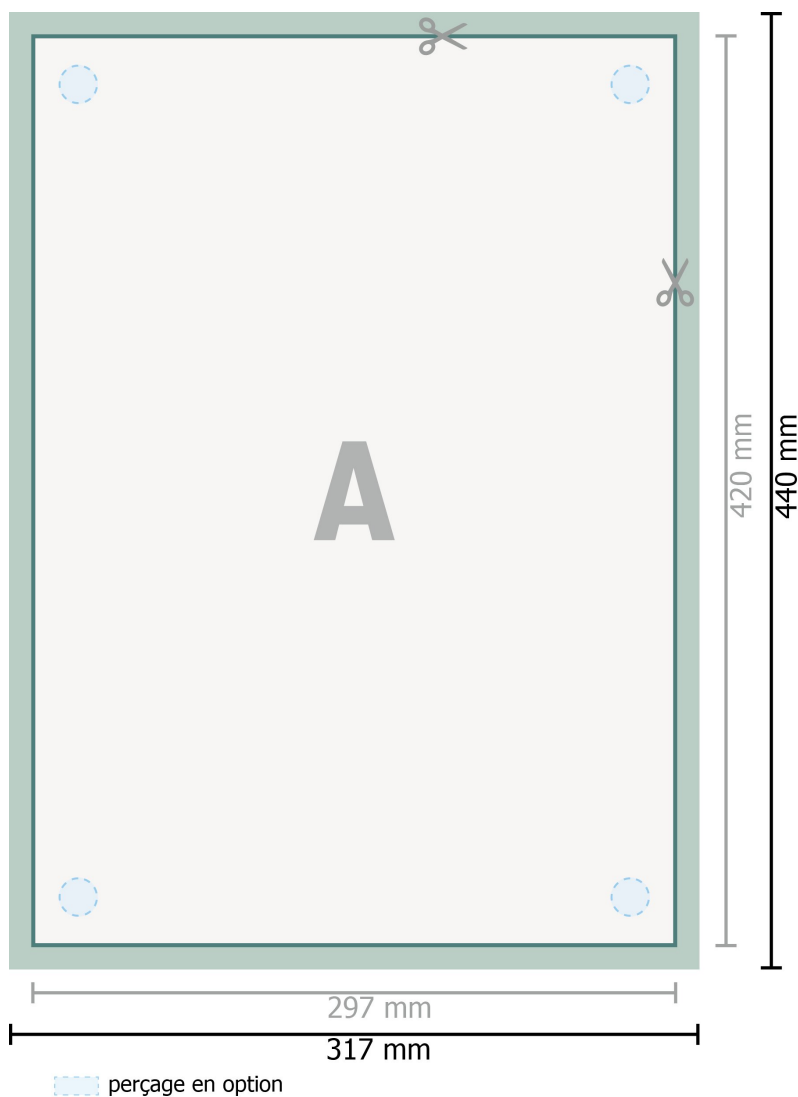

Panneaux de mousse rigide, A3

perçage en option

Format de données (incl. 10 mm fond perdu):

31,7 x 44 cm

Format final:

29,7 x 42 cm

fond perdu:

10 mm

Distance de sécurité:

4 mm

distance entre le texte/les informations et le bord du format final. Ceci empêche d'entamer le motif.

Explication des symboles

- Fond perdu
- Sens de lecture
- Format final
- Format de données
- Nous découpons/perforons votre produit ici

Remarque :

Prévoir une marge de sécurité comme indiqué.

Placer les couleurs de fond, images ou graphiques jusqu'au bord du format de données.

Lors de la production, il peut y avoir des tolérances suite à la découpe ou au pli.