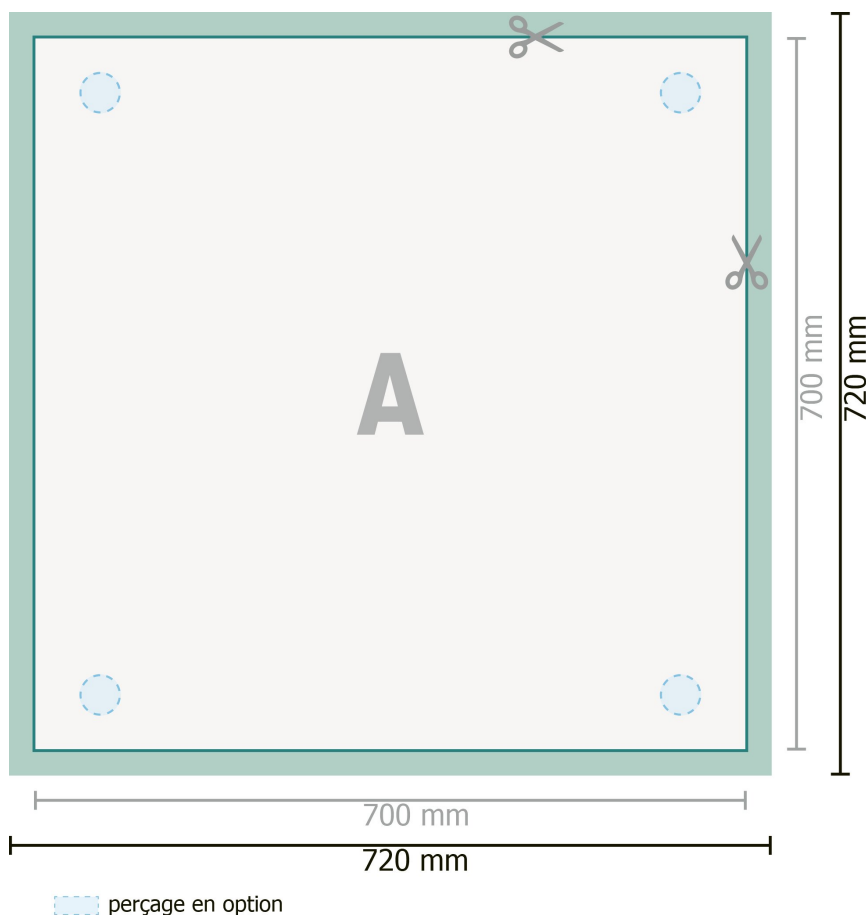

## Panneaux de mousse rigide, 70 x 70 cm

**Format de données (incl. 10 mm fond perdu):**

72 x 72 cm

**Format final:**

70 x 70 cm

**fond perdu:**

10 mm

**Distance de sécurité:**

4 mm

distance entre le texte/les informations et le bord du format final. Ceci empêche d'entamer le motif.

### Remarque :

Prévoir une marge de sécurité comme indiqué.

Placer les couleurs de fond, images ou graphiques jusqu'au bord du format de données.

Lors de la production, il peut y avoir des tolérances suite à la découpe ou au pli.