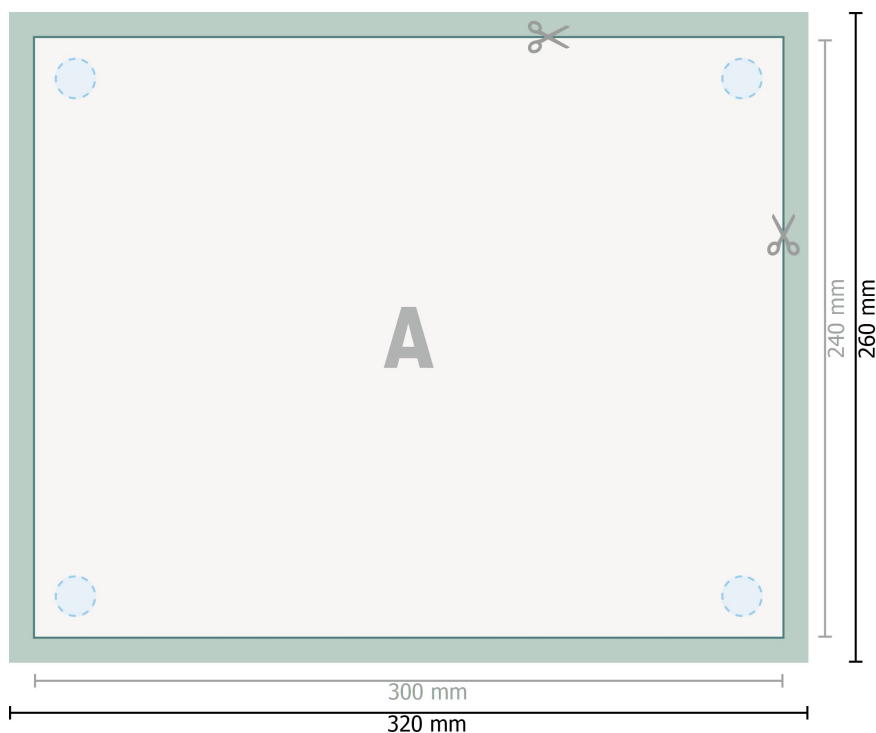

Panneaux en verre acrylique, 30 cm 24 cm

perçage en option

Format de données (incl. 10 mm fond perdu):

32 x 26 cm

Format final:

30 x 24 cm

fond perdu:

10 mm

Distance de sécurité:

4 mm

distance entre le texte/les informations et le bord du format final. Ceci empêche d'entamer le motif.

Explication des symboles

 Fond perdu

 Sens de lecture

 Format final

 Format de données

 Nous découpons/perforons votre produit ici

Remarque :

Prévoir une marge de sécurité comme indiqué.

Placer les couleurs de fond, images ou graphiques jusqu'au bord du format de données.

Lors de la production, il peut y avoir des tolérances suite à la découpe ou au pli.