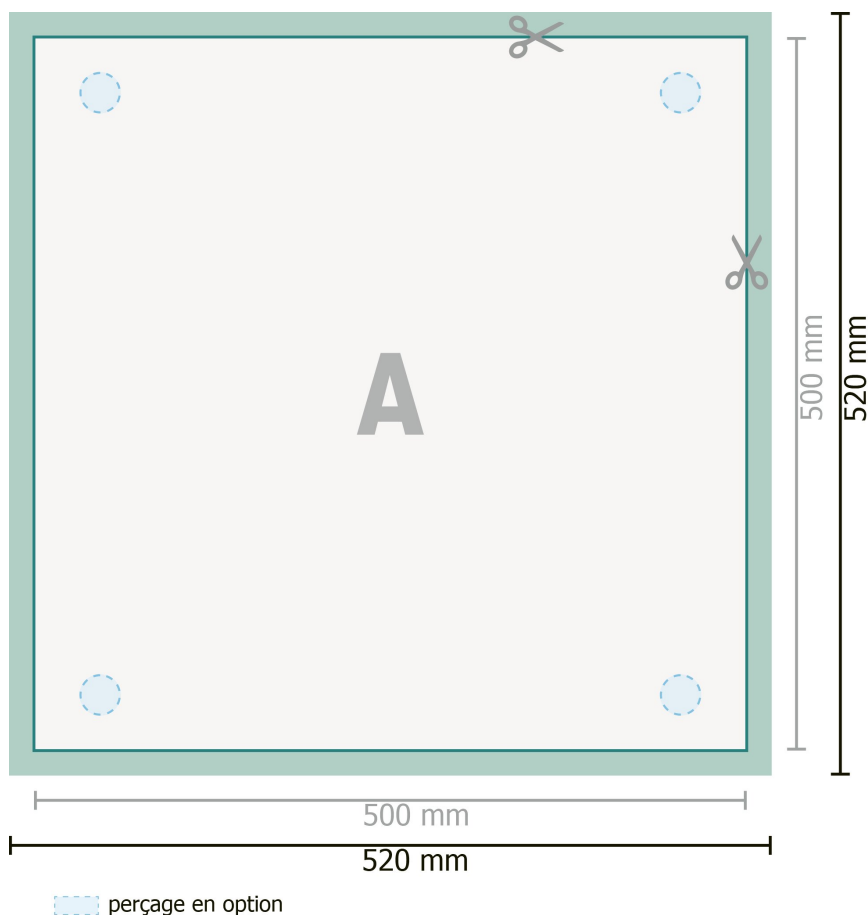

## Panneaux de mousse souple, 50 x 50 cm

**Format de données (incl. 10 mm fond perdu):**

52 x 52 cm

**Format final:**

50 x 50 cm

**fond perdu:**

10 mm

**Distance de sécurité:**

4 mm

distance entre le texte/les informations et le bord du format final. Ceci empêche d'entamer le motif.

### Remarque :

Prévoir une marge de sécurité comme indiqué.

Placer les couleurs de fond, images ou graphiques jusqu'au bord du format de données.

Lors de la production, il peut y avoir des tolérances suite à la découpe ou au pli.