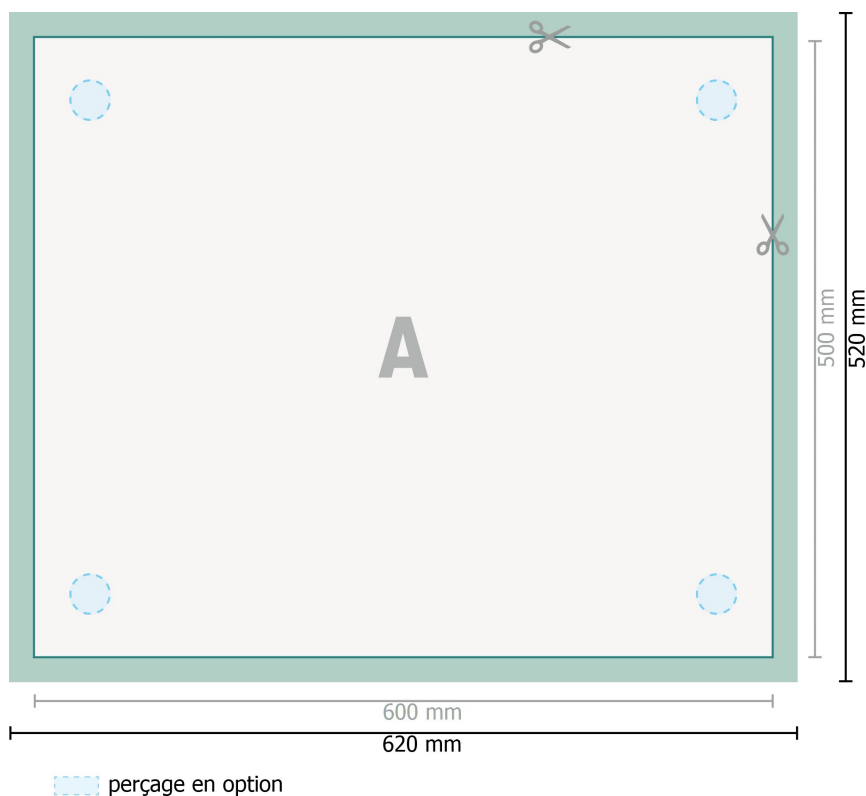

## Panneaux de mousse souple, 60 x 50 cm

perçage en option

**Format de données (incl. 10 mm fond perdu):**

62 x 52 cm

**Format final:**

60 x 50 cm

**fond perdu:**

10 mm

**Distance de sécurité:**

4 mm

distance entre le texte/les informations et le bord du format final. Ceci empêche d'entamer le motif.

**Explication des symboles**

Fond perdu

Sens de lecture

Format final

Format de données

### Remarque :

Prévoir une marge de sécurité comme indiqué.

Placer les couleurs de fond, images ou graphiques jusqu'au bord du format de données.

Lors de la production, il peut y avoir des tolérances suite à la découpe ou au pli.