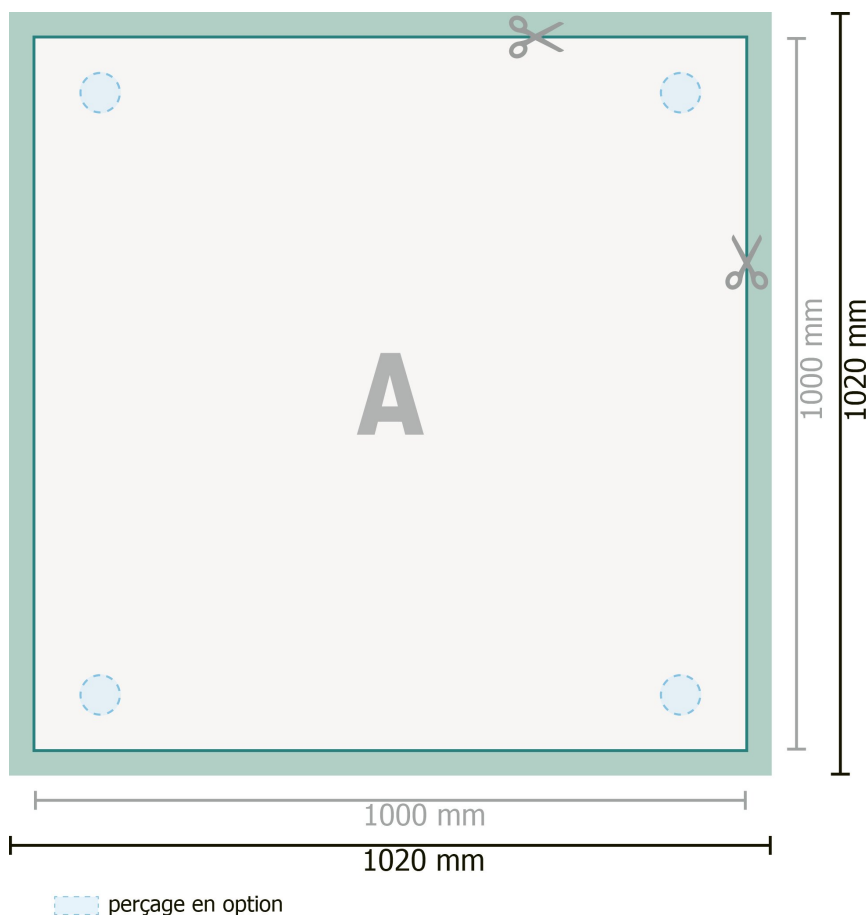

Panneaux de mousse rigide, 100 x 100 cm

Format de données (incl. 10 mm fond perdu):

102 x 102 cm

Format final:

100 x 100 cm

fond perdu:

10 mm

Distance de sécurité:

4 mm

distance entre le texte/les informations et le bord du format final. Ceci empêche d'entamer le motif.

Explication des symboles

 Fond perdu

 Sens de lecture

 Format final

 Format de données

 Nous découpons/perforons votre produit ici

Remarque :

Prévoir une marge de sécurité comme indiqué.

Placer les couleurs de fond, images ou graphiques jusqu'au bord du format de données.

Lors de la production, il peut y avoir des tolérances suite à la découpe ou au pli.