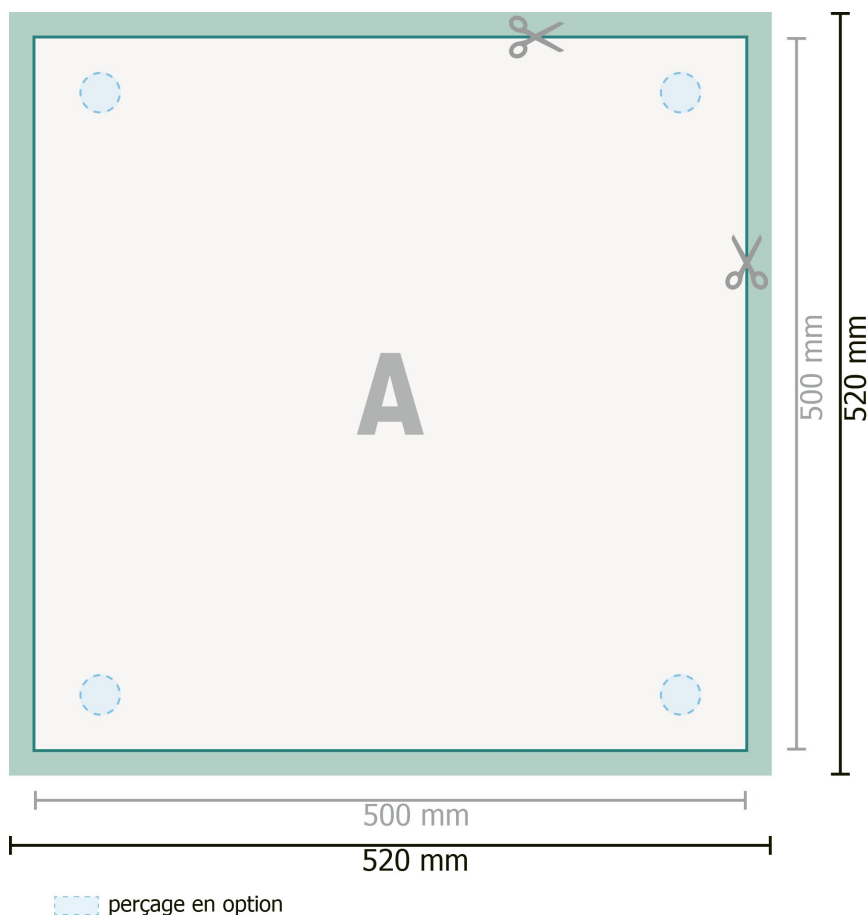

## Panneaux en verre acrylique, 50 x 50 cm

**Format de données (incl. 10 mm fond perdu):**

52 x 52 cm

**Format final:**

50 x 50 cm

**fond perdu:**

10 mm

**Distance de sécurité:**

4 mm

distance entre le texte/les informations et le bord du format final. Ceci empêche d'entamer le motif.

### Remarque :

Prévoir une marge de sécurité comme indiqué.

Placer les couleurs de fond, images ou graphiques jusqu'au bord du format de données.

Lors de la production, il peut y avoir des tolérances suite à la découpe ou au pli.