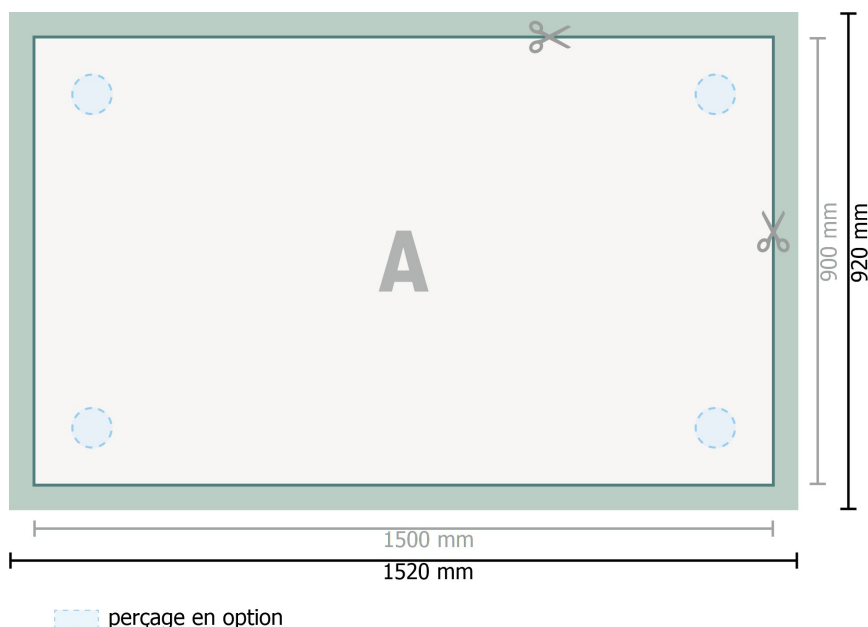

Panneaux en verre acrylique, 150 x 90 cm

**Format de données (incl. 10 mm fond perdu):**

152 x 92 cm

Format final:

150 x 90 cm

fond perdu:

10 mm

Distance de sécurité:

4 mm

distance entre le texte/les informations et le bord du format final. Ceci empêche d'entamer le motif.

Explication des symboles

Fond perdu

Sens de lecture

Format final

Format de données

Nous découpons/perforons votre produit ici

Remarque :

Prévoir une marge de sécurité comme indiqué.

Placer les couleurs de fond, images ou graphiques jusqu'au bord du format de données.

Lors de la production, il peut y avoir des tolérances suite à la découpe ou au pli.