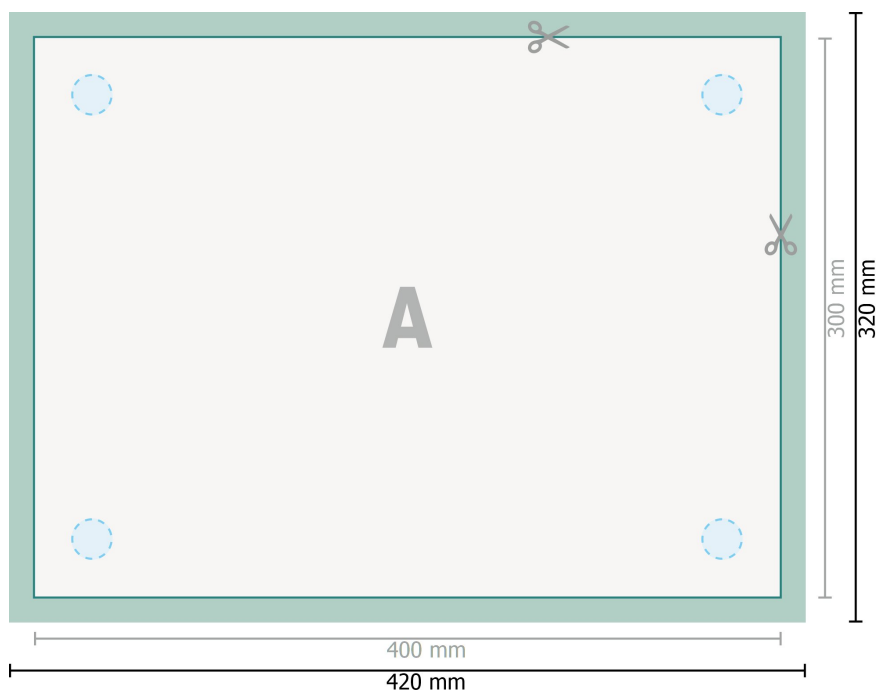

Panneaux en verre acrylique, 40 x 30 cm

perçage en option

Format de données (incl. 10 mm fond perdu):

42 x 32 cm

Format final:

40 x 30 cm

fond perdu:

10 mm

Distance de sécurité:

4 mm

distance entre le texte/les informations et le bord du format final. Ceci empêche d'entamer le motif.

Explication des symboles

Fond perdu

Sens de lecture

Format final

Format de données

Nous découpons/perforons votre produit ici

Remarque :

Prévoir une marge de sécurité comme indiqué.

Placer les couleurs de fond, images ou graphiques jusqu'au bord du format de données.

Lors de la production, il peut y avoir des tolérances suite à la découpe ou au pli.