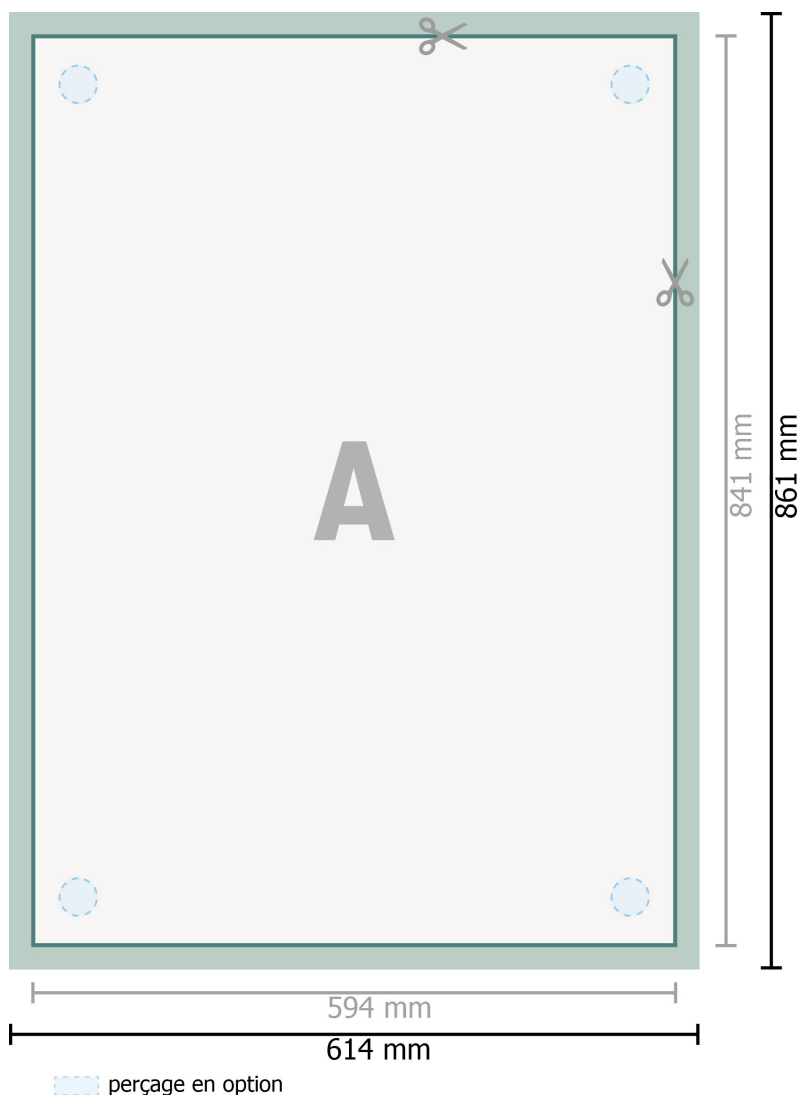

Panneaux de mousse souple, A1

**Format de données (incl. 10 mm fond perdu):**

61,4 x 86,1 cm

Format final:

59,4 x 84,1 cm

fond perdu:

10 mm

Distance de sécurité:

4 mm

distance entre le texte/les informations et le bord du format final. Ceci empêche d'entamer le motif.

Explication des symboles

- Fond perdu
- Sens de lecture
- Format final
- Format de données
- Nous découpons/perforons votre produit ici

Remarque :

Prévoir une marge de sécurité comme indiqué.

Placer les couleurs de fond, images ou graphiques jusqu'au bord du format de données.

Lors de la production, il peut y avoir des tolérances suite à la découpe ou au pli.