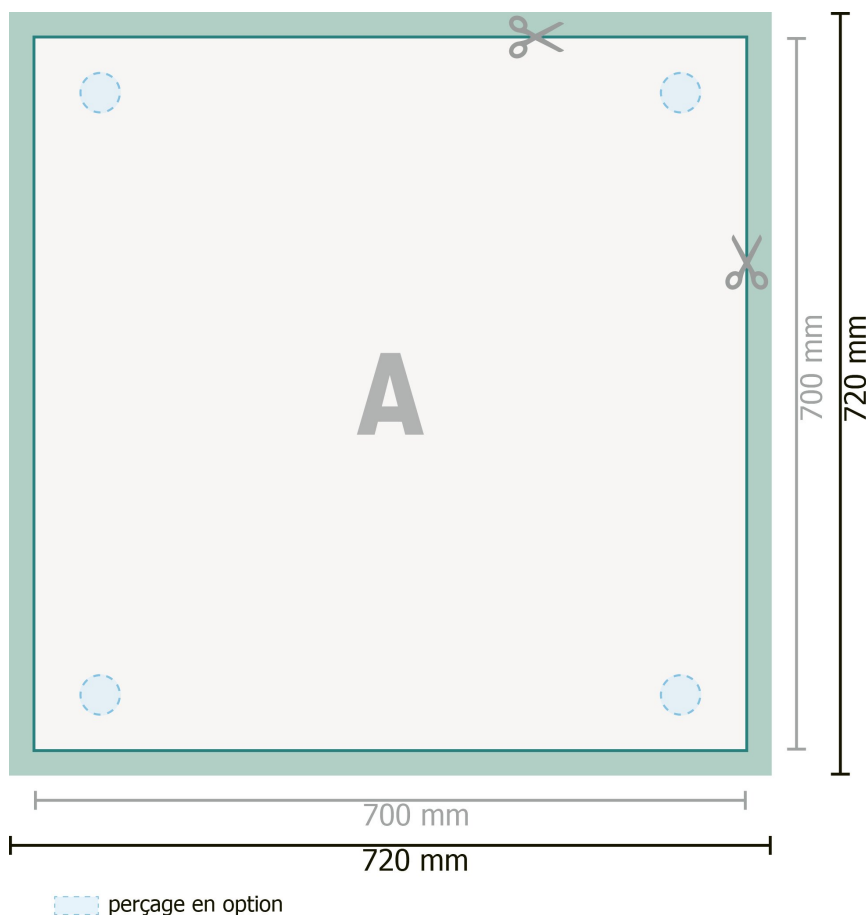

Panneaux de mousse souple, 70 x 70 cm

Format de données (incl. 10 mm fond perdu):

72 x 72 cm

Format final:

70 x 70 cm

fond perdu:

10 mm

Distance de sécurité:

4 mm

distance entre le texte/les informations et le bord du format final. Ceci empêche d'entamer le motif.

Explication des symboles

Fond perdu

Sens de lecture

Format final

Format de données

Nous découpons/perforons votre produit ici

Remarque :

Prévoir une marge de sécurité comme indiqué.

Placer les couleurs de fond, images ou graphiques jusqu'au bord du format de données.

Lors de la production, il peut y avoir des tolérances suite à la découpe ou au pli.