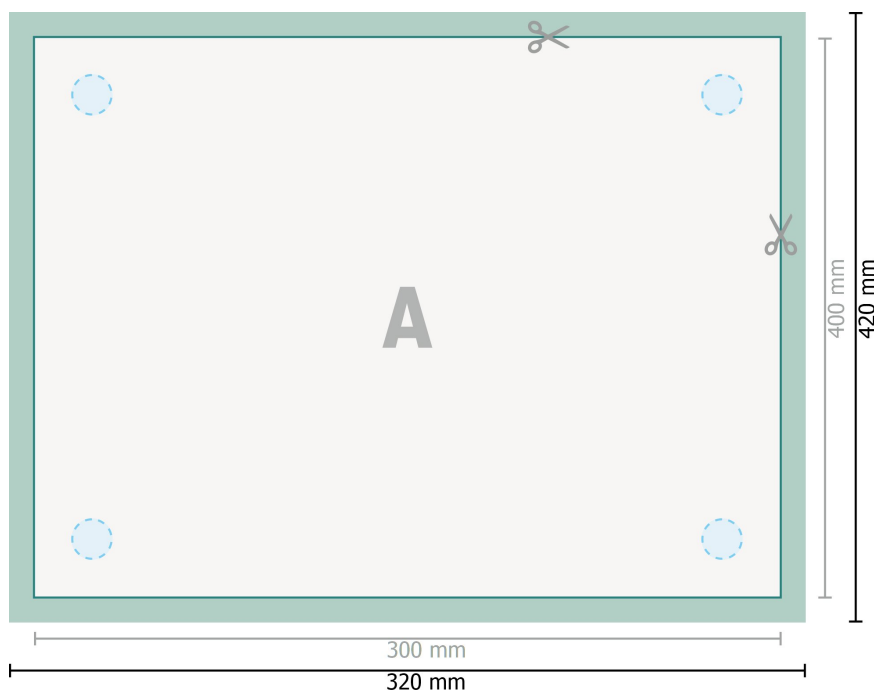

Panneaux de mousse souple, 40 x 30 cm

perçage en option

Format de données (incl. 10 mm fond perdu):

32 x 42 cm

Format final:

30 x 40 cm

fond perdu:

10 mm

Distance de sécurité:

4 mm

distance entre le texte/les informations et le bord du format final. Ceci empêche d'entamer le motif.

Explication des symboles

Fond perdu

Sens de lecture

Format final

Format de données

Nous découpons/perforons votre produit ici

Remarque :

Prévoir une marge de sécurité comme indiqué.

Placer les couleurs de fond, images ou graphiques jusqu'au bord du format de données.

Lors de la production, il peut y avoir des tolérances suite à la découpe ou au pli.