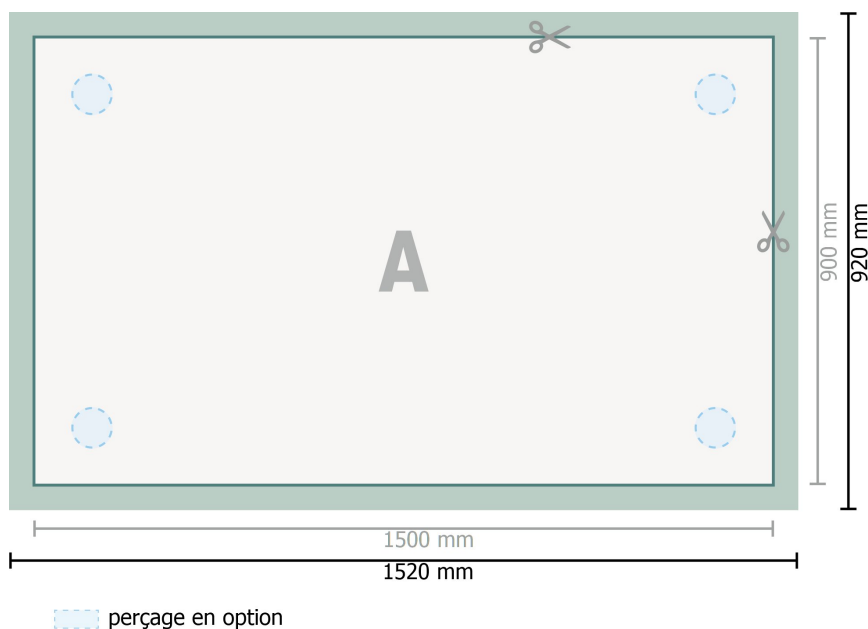

Panneaux de mousse rigide, 150 x 90 cm

**Format de données (incl. 10 mm fond perdu):**

152 x 92 cm

Format final:

150 x 90 cm

fond perdu:

10 mm

Distance de sécurité:

4 mm

distance entre le texte/les informations et le bord du format final. Ceci empêche d'entamer le motif.

Explication des symboles

Fond perdu

Sens de lecture

Format final

Format de données

Nous découpons/perforons votre produit ici

Remarque :

Prévoir une marge de sécurité comme indiqué.

Placer les couleurs de fond, images ou graphiques jusqu'au bord du format de données.

Lors de la production, il peut y avoir des tolérances suite à la découpe ou au pli.