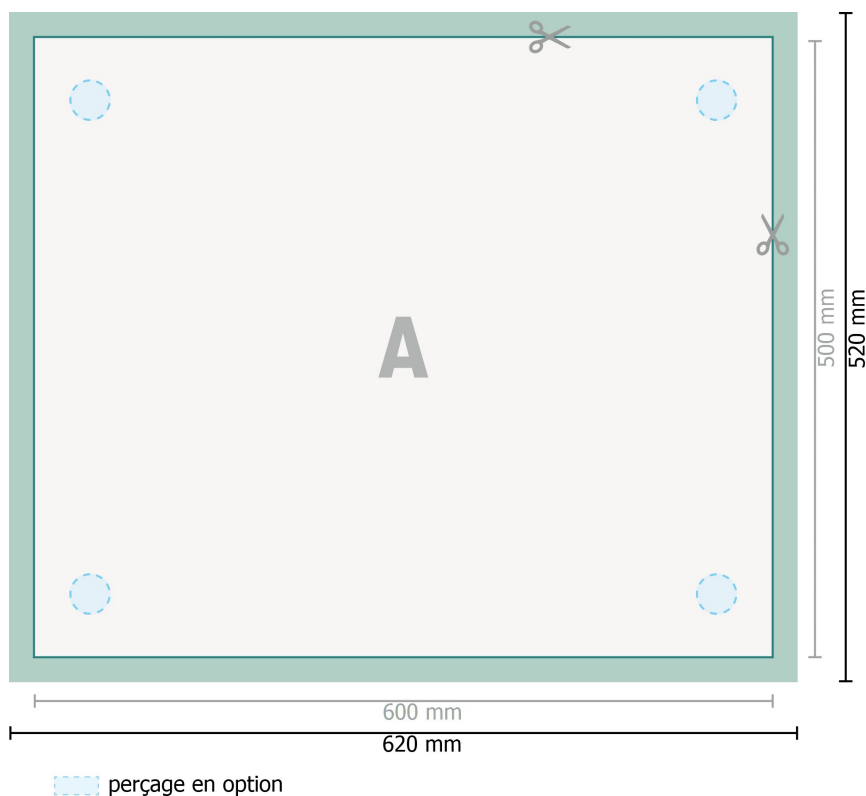

## Panneaux de mousse rigide, 60 x 50 cm

**Format de données (incl. 10 mm fond perdu):**

62 x 52 cm

**Format final:**

60 x 50 cm

**fond perdu:**

10 mm

**Distance de sécurité:**

4 mm

distance entre le texte/les informations et le bord du format final. Ceci empêche d'entamer le motif.

### Remarque :

Prévoir une marge de sécurité comme indiqué.

Placer les couleurs de fond, images ou graphiques jusqu'au bord du format de données.

Lors de la production, il peut y avoir des tolérances suite à la découpe ou au pli.