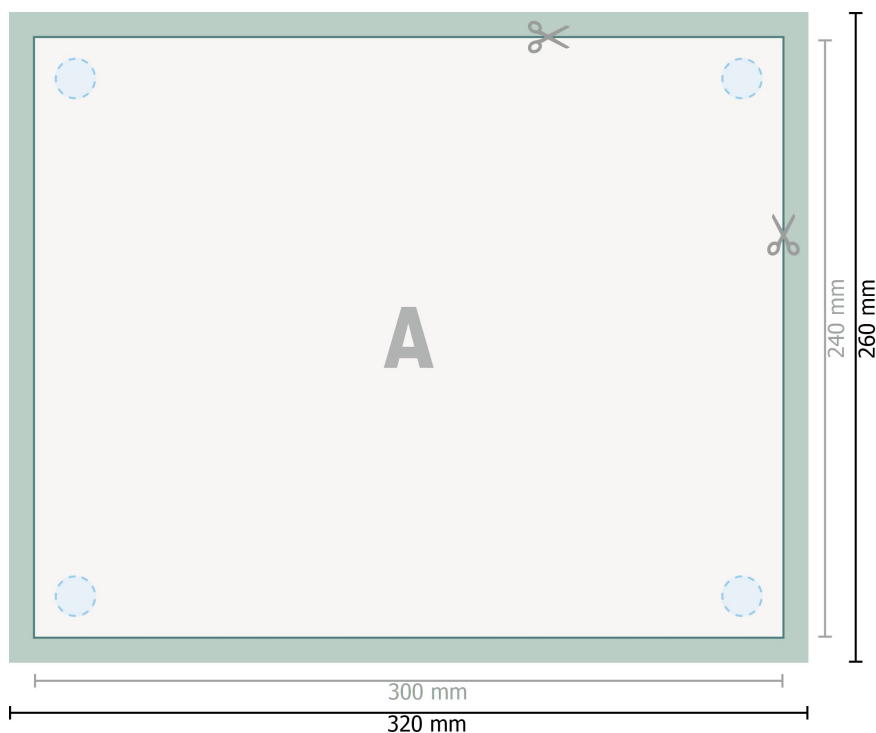

Panneaux de mousse rigide, 30 cm 24 cm

perçage en option

Format de données (incl. 10 mm fond perdu):

32 x 26 cm

Format final:

30 x 24 cm

fond perdu:

10 mm

Distance de sécurité:

4 mm

distance entre le texte/les informations et le bord du format final. Ceci empêche d'entamer le motif.

Explication des symboles

Fond perdu

Sens de lecture

Format final

Format de données

Nous découpons/perforons votre produit ici

Remarque :

Prévoir une marge de sécurité comme indiqué.

Placer les couleurs de fond, images ou graphiques jusqu'au bord du format de données.

Lors de la production, il peut y avoir des tolérances suite à la découpe ou au pli.