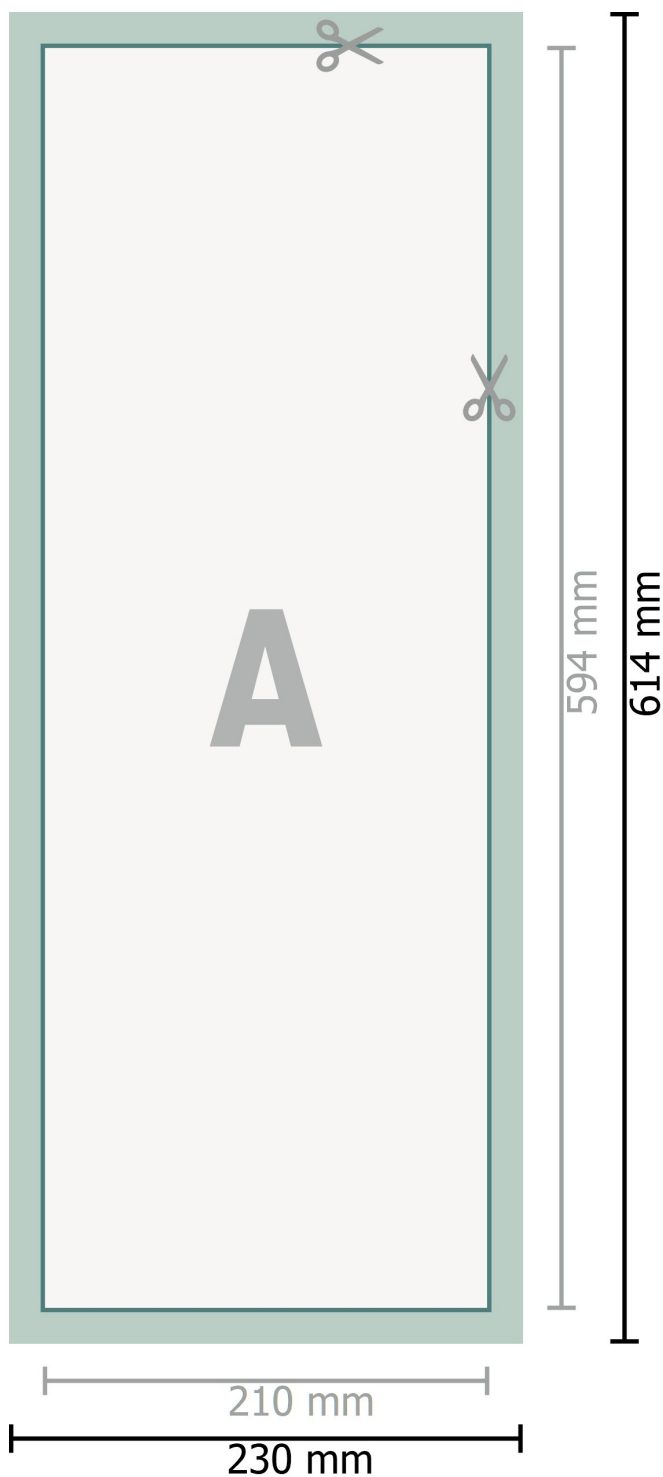

Kakémono, seulement impression, 21 x 59,4 cm

Format de données (incl. 10 mm marge pour couture):

23 x 61,4 cm

Marge pour couture :

10 mm

Format final:

21 x 59,4 cm

Distance de sécurité:

4 mm

distance entre le texte/les informations et le bord du format final. Ceci empêche d'entamer le motif.

Explication des symboles

A Sens de lecture

—|—| Format final

—|—| Format de données

■ marge pour couture

Remarque :

Prévoir une marge de sécurité comme indiqué.

Placer les couleurs de fond, images ou graphiques jusqu'au bord du format de données.

Lors de la production, il peut y avoir des tolérances suite à la découpe ou au pli.