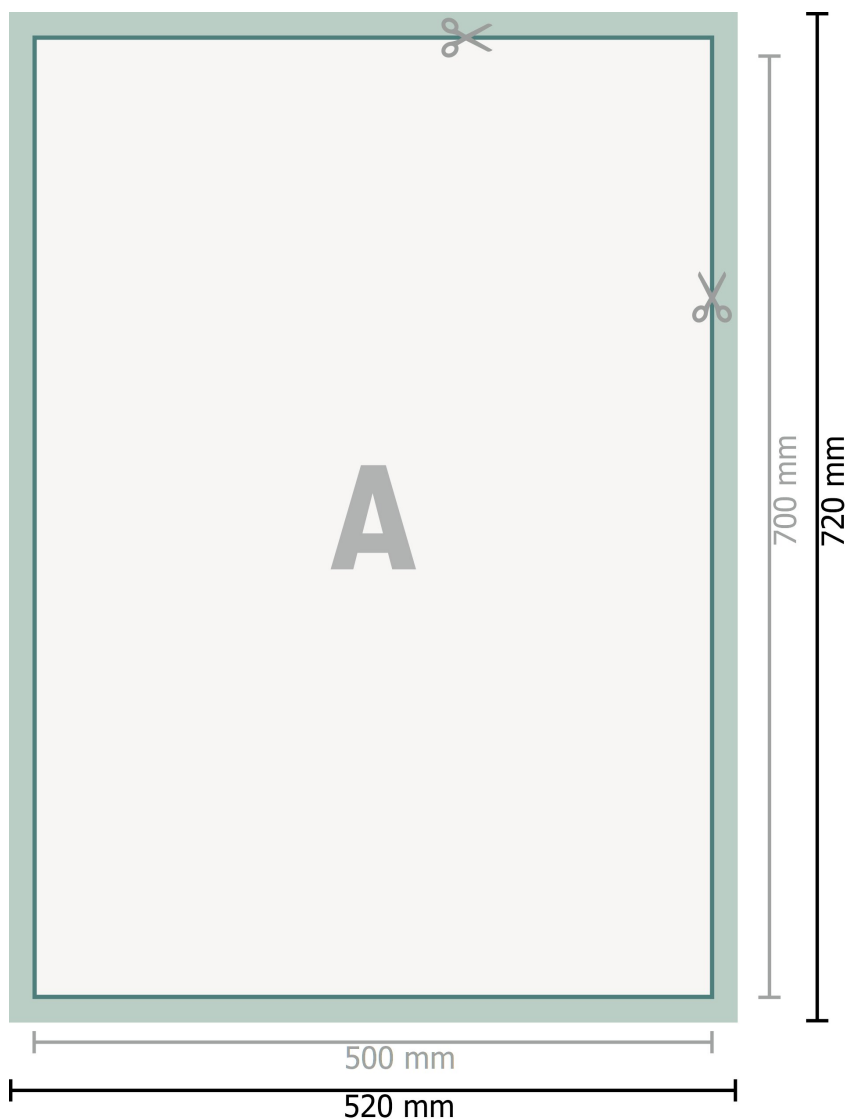

Kakémono, seulement impression, 50 x 70 cm (B2)

Format de données (incl. 10 mm marge pour couture):

52 x 72 cm

Marge pour couture :

10 mm

Format final:

50 x 70 cm

Distance de sécurité:

4 mm

distance entre le texte/les informations et le bord du format final. Ceci empêche d'entamer le motif.

Explication des symboles

A Sens de lecture

 Format final

 Format de données

 marge pour couture

Remarque :