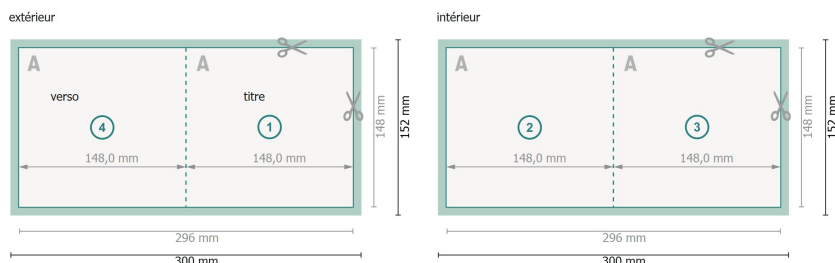

Cartes pliables en papier éco/naturel, format portrait, A5-Carré

1 pli

Format de données (incl. 2 mm fond perdu):

30 x 15,2 cm

fond perdu:

2 mm

Format final:

29,6 x 14,8 cm

Format final (fermé):

14,8 x 14,8 cm

Distance de sécurité:

4 mm

distance entre le texte/les informations et le bord du format final. Ceci empêche d'entamer le motif.

Explication des symboles

Fond perdu

Sens de lecture

Format final

Format de données

Nous découpons/perforons votre produit ici

Remarque :

Prévoir une marge de sécurité comme indiqué.

Placer les couleurs de fond, images ou graphiques jusqu'au bord du format de données.