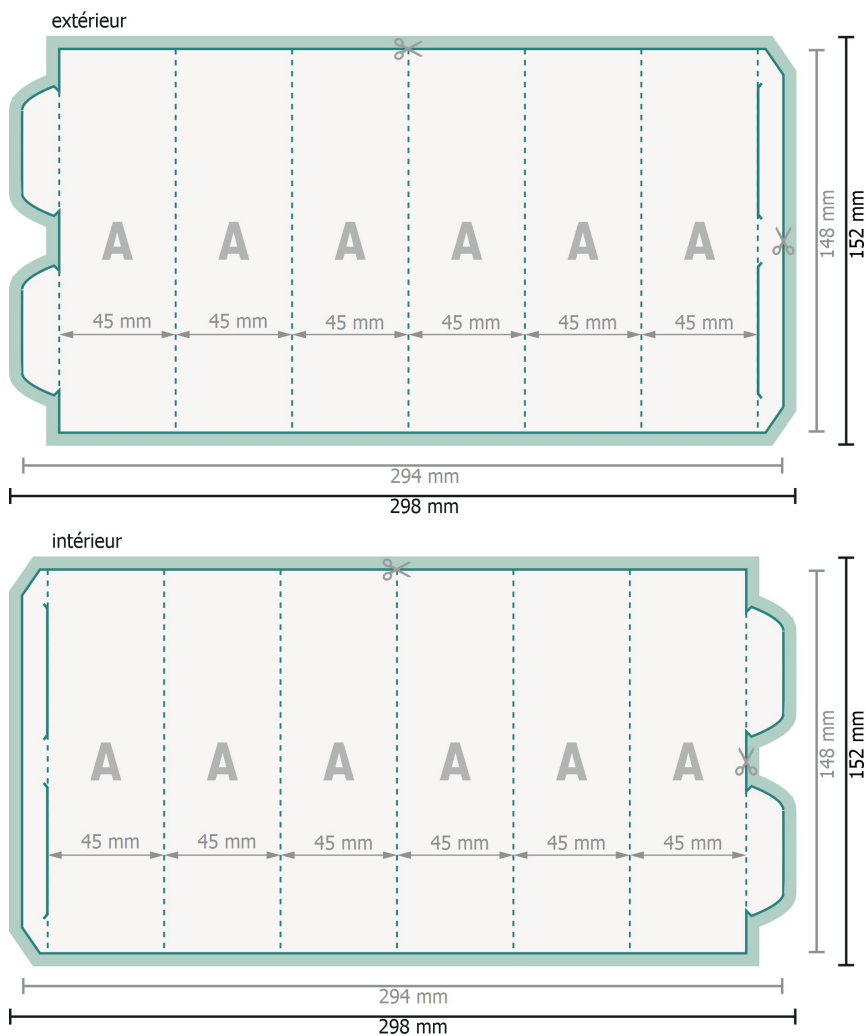

## Présentoirs, Petits présentoir à 6 côtés

**Format de données (incl. 2 mm fond perdu):**

29,8 x 15,2 cm

**fond perdu:**

2 mm

**Format final:**

29,4 x 14,8 cm

**Format final (fermé):**

4,5 x 14,8 cm

### Explication des symboles

- Fond perdu
- Format final
- Format de données
- Rainage/Pliage

Veillez retirer le contour de découpe du modèle de téléchargement avant de générer vos données d'impression.  
 Merci de nous préciser comment vous souhaitez obtenir votre contour de découpe dans un second fichier (fichier d'aperçu).

### Remarque :

Prévoir une marge de sécurité comme indiqué.

Placer les couleurs de fond, images ou graphiques jusqu'au bord du format de données.

Lors de la production, il peut y avoir des tolérances suite à la découpe ou au pli.