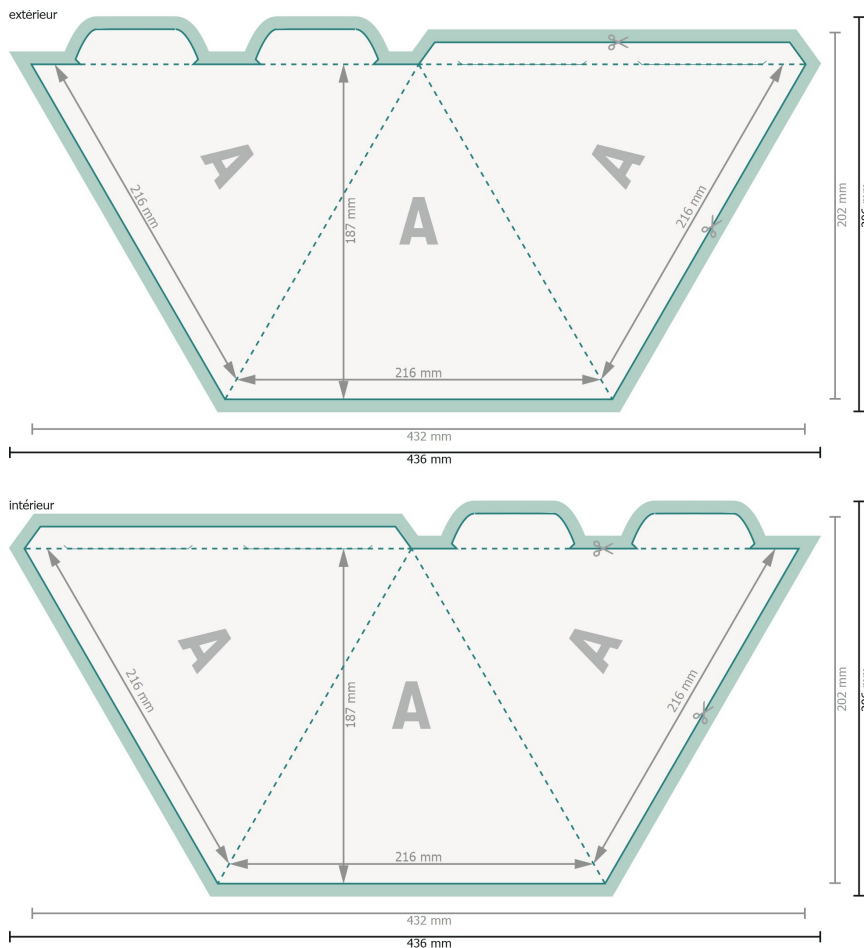

## Pyramide grande, 3 côtés

**Format de données (incl. 2 mm fond perdu):**  
43,6 x 20,6 cm

**fond perdu:**  
2 mm

**Format final:**  
43,2 x 20,2 cm

**Format final (fermé):**  
21,6 x 18,7 cm

**Distance de sécurité:**

4 mm

distance entre le texte/les informations et le bord du format final. Ceci empêche d'entamer le motif.

### Explication des symboles

-  Fond perdu
-  Format final
-  Format de données
-  Nous découpons/perforons votre produit ici
-  Rainage/Pliage

Veuillez retirer le contour de découpe du modèle de téléchargement avant de générer vos données d'impression.  
Merci de nous préciser comment vous souhaitez obtenir votre contour de découpe dans un second fichier (fichier d'aperçu).

### Remarque :

Prévoir une marge de sécurité comme indiqué.

Placer les couleurs de fond, images ou graphiques jusqu'au bord du format de données.

Lors de la production, il peut y avoir des tolérances suite à la découpe ou au pli.