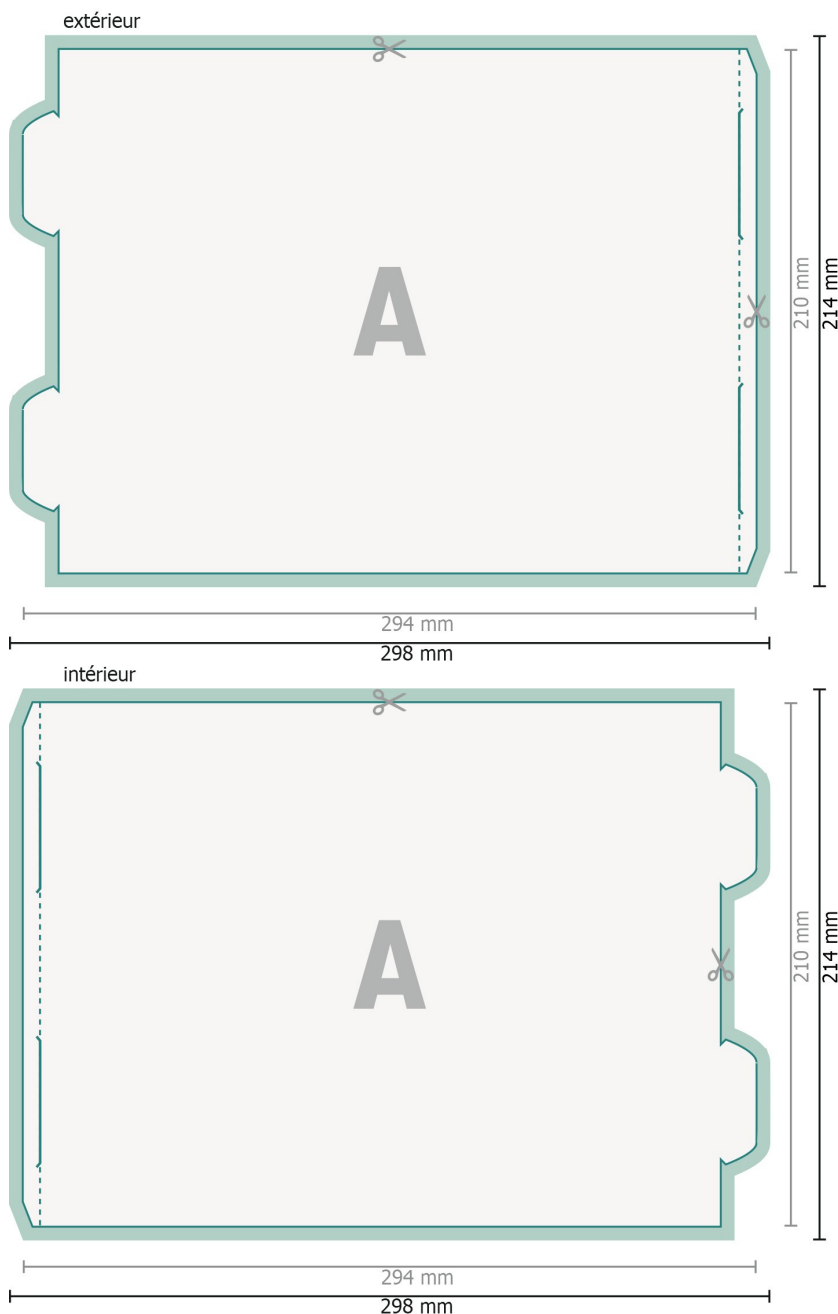

Présentoirs, Cylindre moyen

Format de données (incl. 2 mm fond perdu):

29,8 x 21,4 cm

fond perdu:

2 mm

Format final:

29,4 x 21 cm

Format final (fermé):

0,1 x 21 cm

Distance de sécurité:

4 mm

distance entre le texte/les informations et le bord du format final. Ceci empêche d'entamer le motif.

Explication des symboles

-  Fond perdu
-  Format final
-  Format de données
-  Nous découpons/perforons votre produit ici
-  Rainage/Pliage

Remarque :

Prévoir une marge de sécurité comme indiqué.

Placer les couleurs de fond, images ou graphiques jusqu'au bord du format de données.

Lors de la production, il peut y avoir des tolérances suite à la découpe ou au pli.