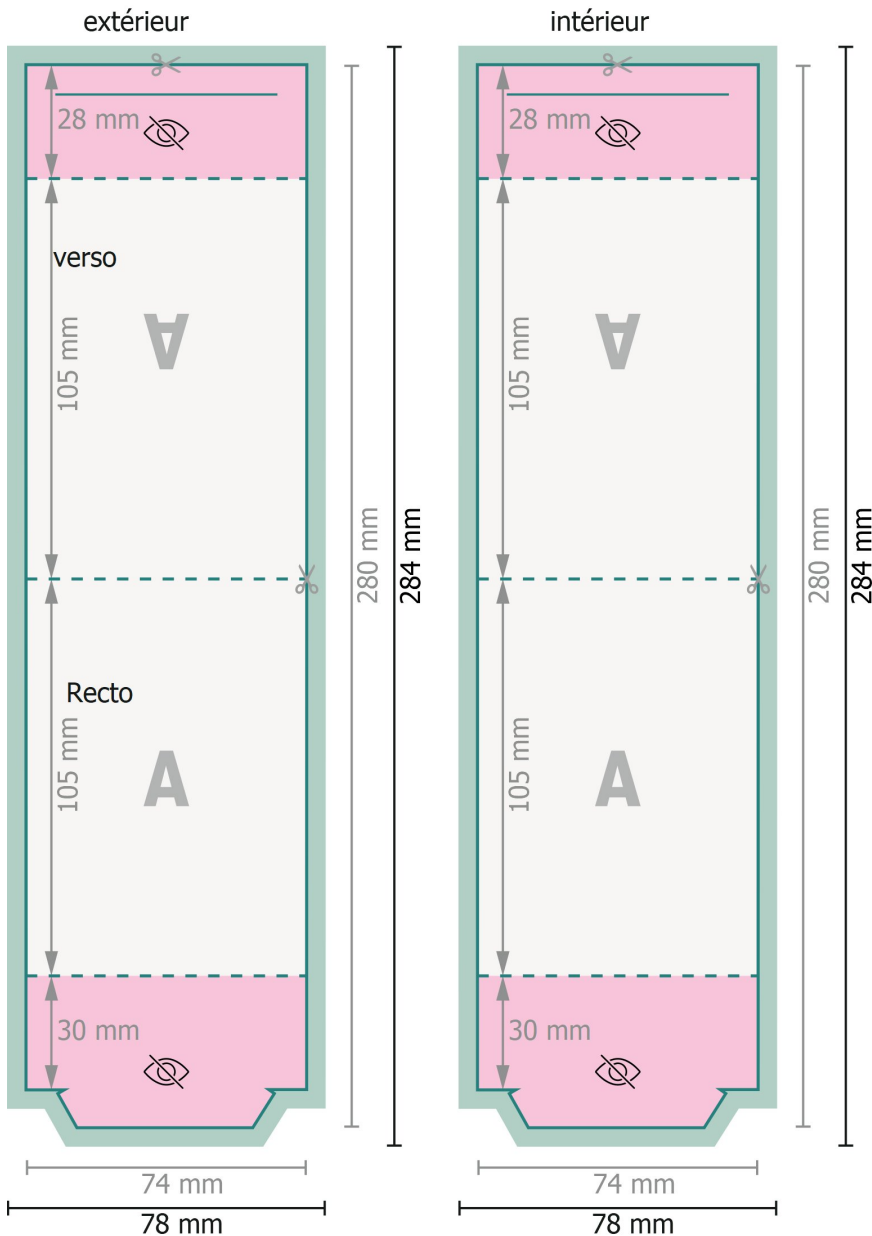

## Présentoirs, A7

### Portrait

**Format de données (incl. 2 mm fond perdu):**  
7,8 x 28,4 cm

**fond perdu:**  
2 mm

**Format final:**  
7,4 x 28 cm

**Distance de sécurité:**  
4 mm  
distance entre le texte/les informations et le bord du format final. Ceci empêche d'entamer le motif.

#### Explication des symboles

- Fond perdu
- Format final
- Format de données
- Nous découpons/perforons votre produit ici
- Rainage/Pliage

Veuillez retirer le contour de découpe du modèle de téléchargement avant de générer vos données d'impression.  
Merci de nous préciser comment vous souhaitez obtenir votre contour de découpe dans un second fichier (fichier d'aj

#### Remarque :

Prévoir une marge de sécurité comme indiqué.

Placer les couleurs de fond, images ou graphiques jusqu'au bord du format de données.

Lors de la production, il peut y avoir des tolérances suite à la découpe ou au pli.