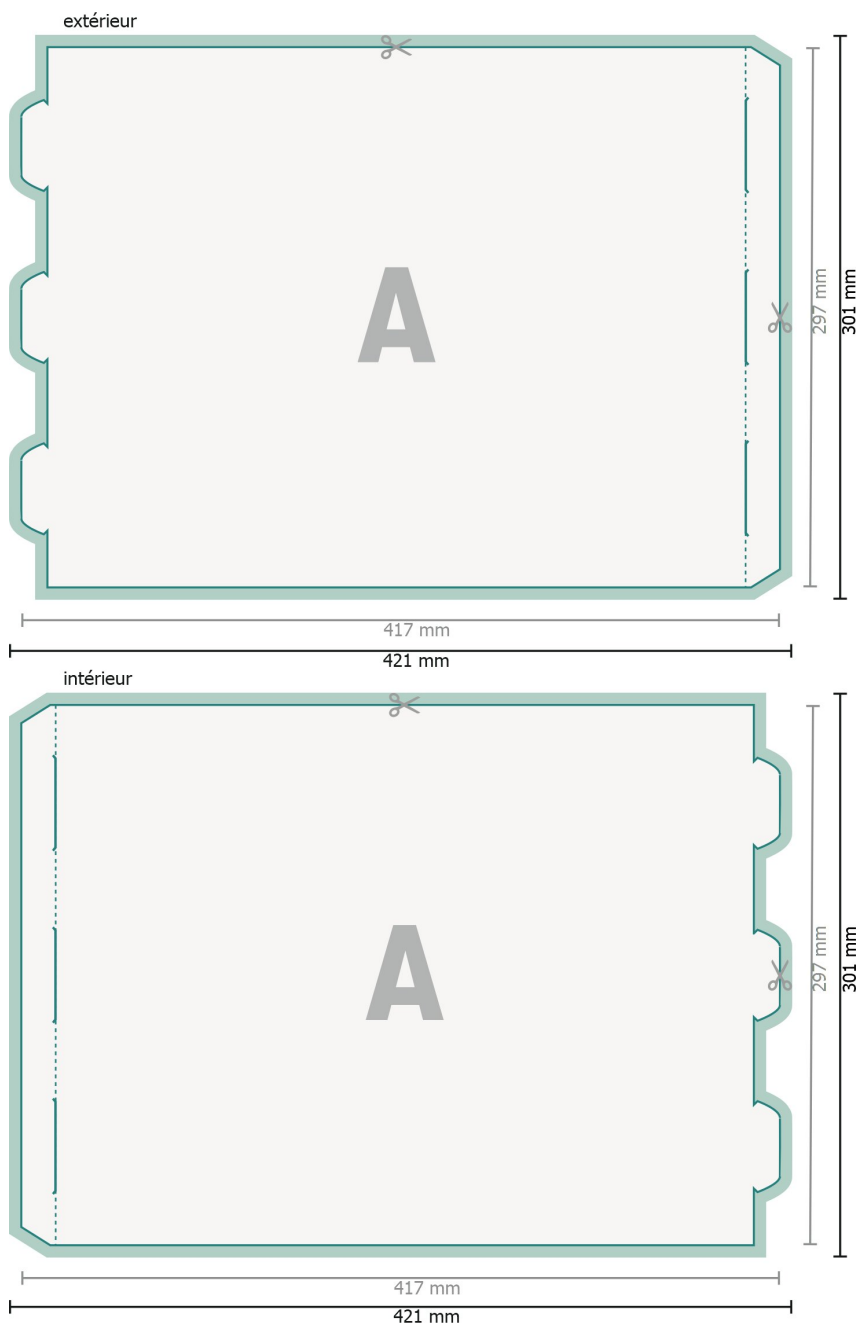

Présentoirs, Grand Cylindre

Format de données (incl. 2 mm fond perdu):

42,1 x 30,1 cm

fond perdu:

2 mm

Format final:

41,7 x 29,7 cm

Format final (fermé):

0,1 x 29,7 cm

Distance de sécurité:

4 mm

distance entre le texte/les informations et le bord du format final. Ceci empêche d'entamer le motif.

Explication des symboles

- Fond perdu
- Format final
- Format de données
- Nous découpons/perforons votre produit ici
- Rainage/Pliage

Remarque :

Prévoir une marge de sécurité comme indiqué.

Placer les couleurs de fond, images ou graphiques jusqu'au bord du format de données.

Lors de la production, il peut y avoir des tolérances suite à la découpe ou au pli.