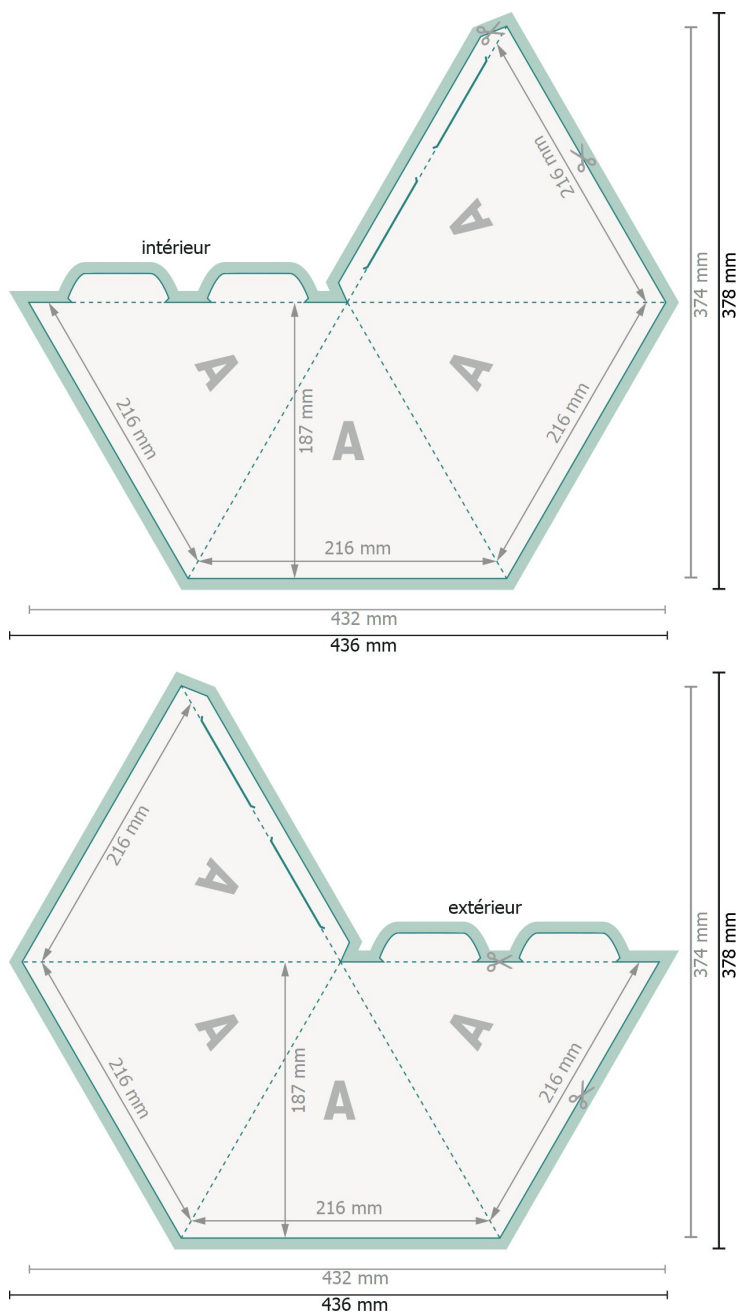

Pyramide grande, 4 côtés

Format de données (incl. 2 mm fond perdu):

43,6 x 37,8 cm

fond perdu:

2 mm

Format final:

43,2 x 37,4 cm

Format final (fermé):

21,6 x 18,7 cm

Distance de sécurité:

4 mm

distance entre le texte/les informations et le bord du format final. Ceci empêche d'entamer le motif.

Explication des symboles

-  Fond perdu
-  Format final
-  Format de données
-  Nous découpons/perforons votre produit ici
-  Rainage/Pliage

Veuillez retirer le contour de découpe du modèle de téléchargement avant de générer vos données d'impression.
Merci de nous préciser comment vous souhaitez obtenir votre contour de découpe dans un second fichier (fichier d'aperçu).

Remarque :

Prévoir une marge de sécurité comme indiqué.

Placer les couleurs de fond, images ou graphiques jusqu'au bord du format de données.

Lors de la production, il peut y avoir des tolérances suite à la découpe ou au pli.