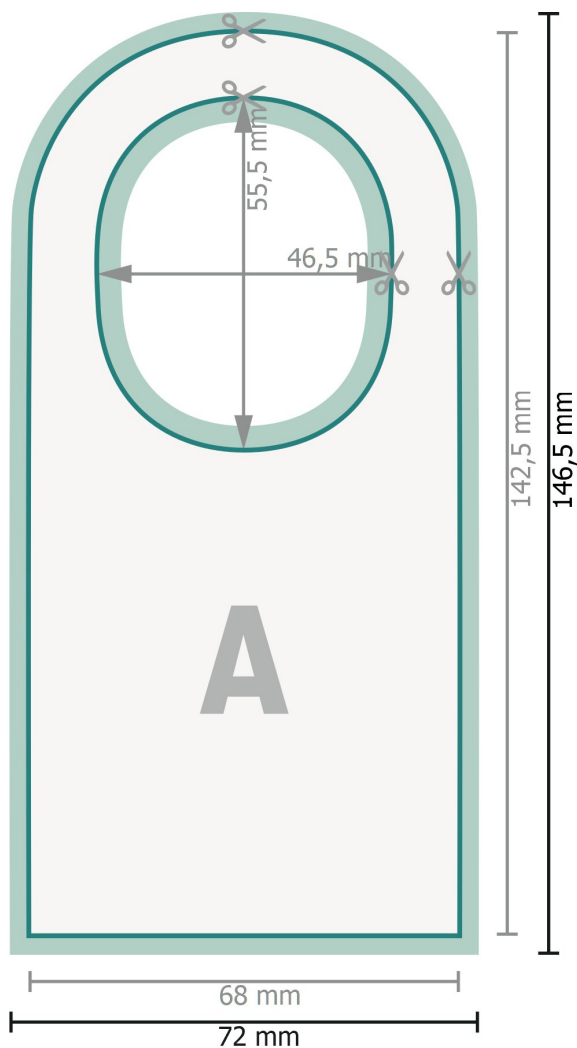

## Collerettes de bouteille, 4/0

#70

**Format de données (incl. 2 mm fond perdu):**

7,2 x 14,65 cm

**Format final (fermé):**

6,8 x 14,2 cm

Les dimensions du recto et du verso sont identiques.

**Distance de sécurité:**

4 mm

distance entre le texte/les informations et le bord du format final. Ceci empêche d'entamer le motif.

**fond perdu:**

2 mm

**Explication des symboles**

- Fond perdu
- Format final
- Format de données
- Nous découpons/perforons votre produit ici

Veuillez retirer le contour de découpe du modèle de télécharger avant de générer vos données d'impression.

Merci de nous préciser comment vous souhaitez obtenir votre contour de découpe dans un second fichier (fichie

### Remarque :

Prévoir une marge de sécurité comme indiqué.

Placer les couleurs de fond, images ou graphiques jusqu'au bord du format de données.

Lors de la production, il peut y avoir des tolérances suite à la découpe ou au pli.