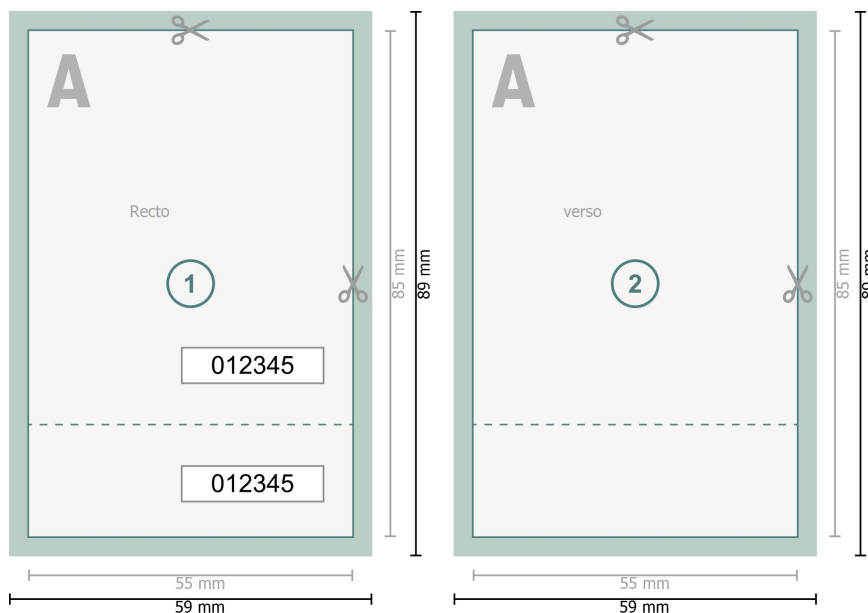

# Billets d'entrée, 5,5 x 8,5 cm

**Format de données (incl. 2 mm fond perdu):**  
5,9 x 8,9 cm

**Format final:**  
5,5 x 8,5 cm

**fond perdu:**  
2 mm

**Distance de sécurité:**  
4 mm  
distance entre le texte/les informations et le bord du format final. Ceci empêche d'entamer le motif.

## Explication des symboles

-  Fond perdu
-  Sens de lecture
-  Format final
-  Format de données
-  Nous découpons/perforons votre produit ici
-  Perforation

## Remarque :

Prévoir une marge de sécurité comme indiqué.

Placer les couleurs de fond, images ou graphiques jusqu'au bord du format de données.

Lors de la production, il peut y avoir des tolérances suite à la découpe ou au pli.