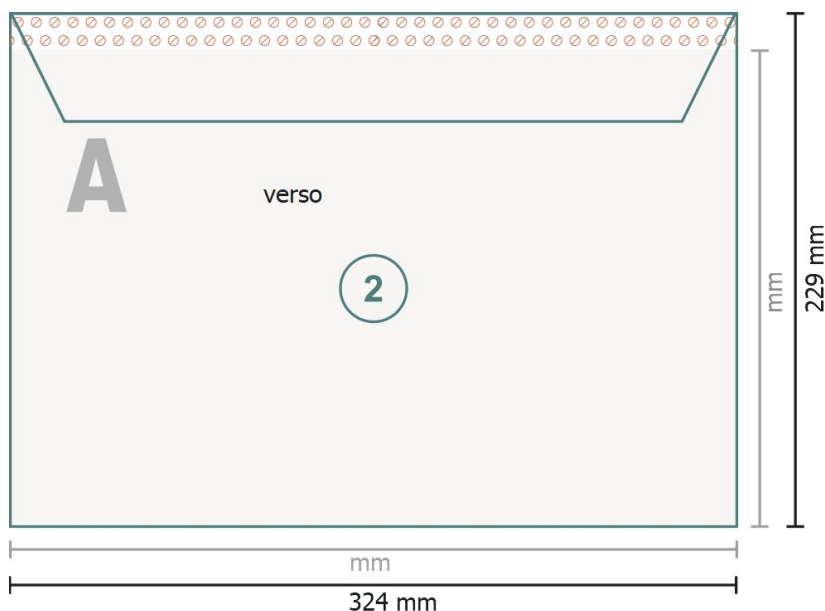

## Pochettes d'expédition, C4

avec fenêtre à gauche, 120g/m<sup>2</sup> papier offset

**Format final:**

32,4 x 22,9 cm

**Surface imprimable:**

32,4 x 21,9 cm

**Distance de sécurité:**

4 mm

distance entre le texte/les informations et le bord du format final. Ceci empêche d'entamer le motif.

**Explication des symboles**

Fond perdu

Sens de lecture

Format final

Format de données

Nous découpons/perforons votre produit ici