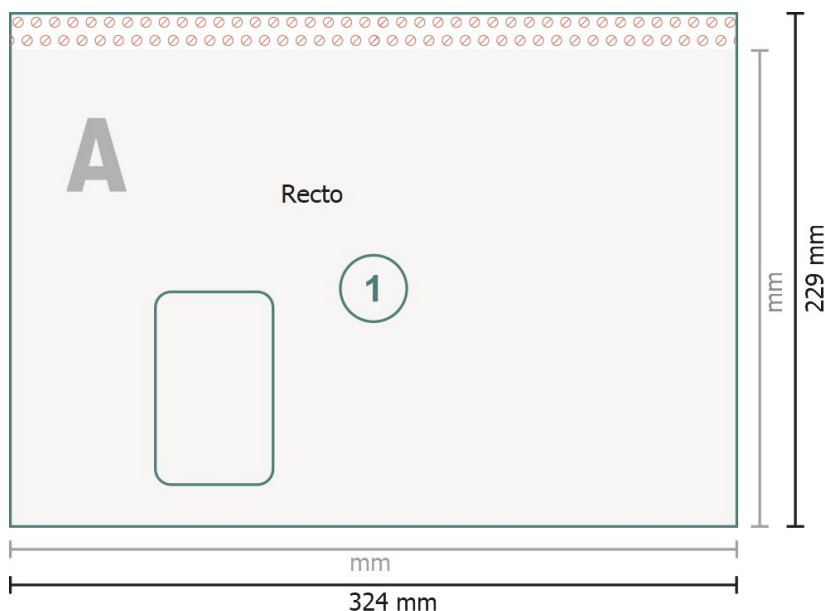

## Pochettes d'expédition, C4

avec fenêtre à gauche, 120g/m<sup>2</sup> papier offset

**Format final:**

32,4 x 22,9 cm

**Surface imprimable:**

32,4 x 21,9 cm

**Distance de sécurité:**

4 mm

distance entre le texte/les informations et le bord du format final. Ceci empêche d'entamer le motif.

**Explication des symboles**

Fond perdu

Sens de lecture

Format final

Format de données

Nous découpons/perforons votre produit ici

Rainage/Pliage

Non imprimable

**Remarque :**

Prévoir une marge de sécurité comme indiqué.

Placer les couleurs de fond, images ou graphiques jusqu'au bord du format de données.

Lors de la production, il peut y avoir des tolérances suite à la découpe ou au pli.