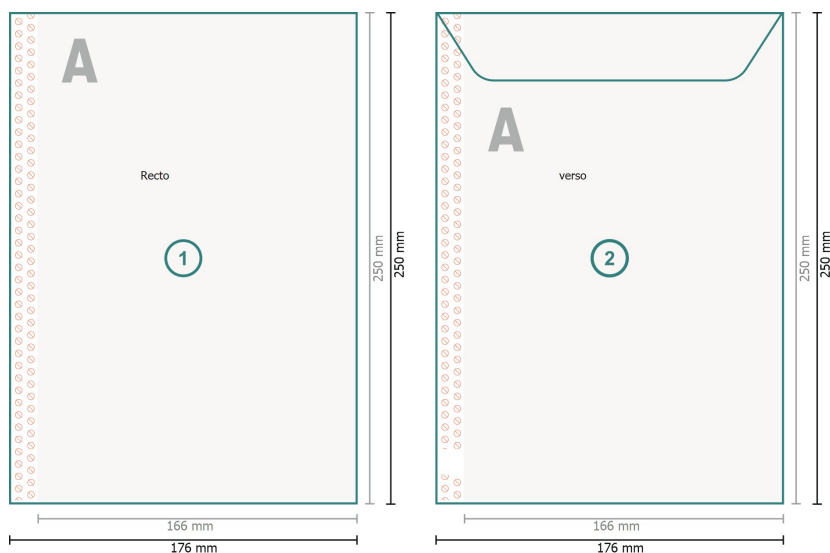

Enveloppes sacs, B5

**Format final:**

17,6 x 25 cm

Surface imprimable:

16,6 x 25 cm

Distance de sécurité:

4 mm

distance entre le texte/les informations et le bord du format final. Ceci empêche d'entamer le motif.

Explication des symboles

-  Fond perdu
-  Sens de lecture
-  Format final
-  Format de données
-  Nous découpons/perforons votre produit ici
-  Rainage/Pliage
-  Non imprimable

Remarque :

Prévoir une marge de sécurité comme indiqué.

Placer les couleurs de fond, images ou graphiques jusqu'au bord du format de données.

Lors de la production, il peut y avoir des tolérances suite à la découpe ou au pli.

Vous trouverez des indications sur les données d'impression sous la catégorie *Données d'impression* sur www.onlineprinters.fr