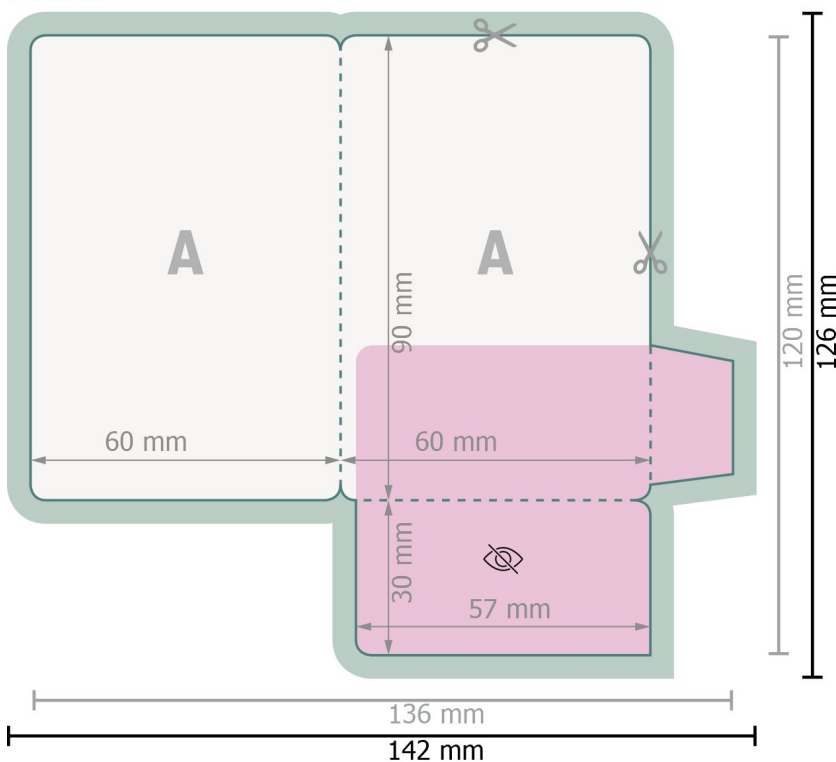

# Porte-cartes à rabat, 6,0 x 9,0 cm

extérieur

**Format de données (incl. 3 mm fond perdu):**

14,2 x 12,6 cm

**fond perdu:**

3 mm

**Format final:**

13,6 x 12 cm

**Format final (fermé):**

6 x 9 cm

**Distance de sécurité:**

4 mm

distance entre le texte/les informations et le bord du format final. Ceci empêche d'entamer le motif.

intérieur

## Explication des symboles

 Fond perdu

 Sens de lecture

 Format final

 Format de données

 Non imprimable

 non visible

Veuillez retirer le contour de découpe du modèle de téléchargement avant de générer vos données d'impression.  
Merci de nous préciser comment vous souhaitez obtenir votre contour de découpe dans un second fichier (fichier d'aperçu).

## Remarque :

Prévoir une marge de sécurité comme indiqué.

Placer les couleurs de fond, images ou graphiques jusqu'au bord du format de données.

Lors de la production, il peut y avoir des tolérances suite à la découpe ou au pli.