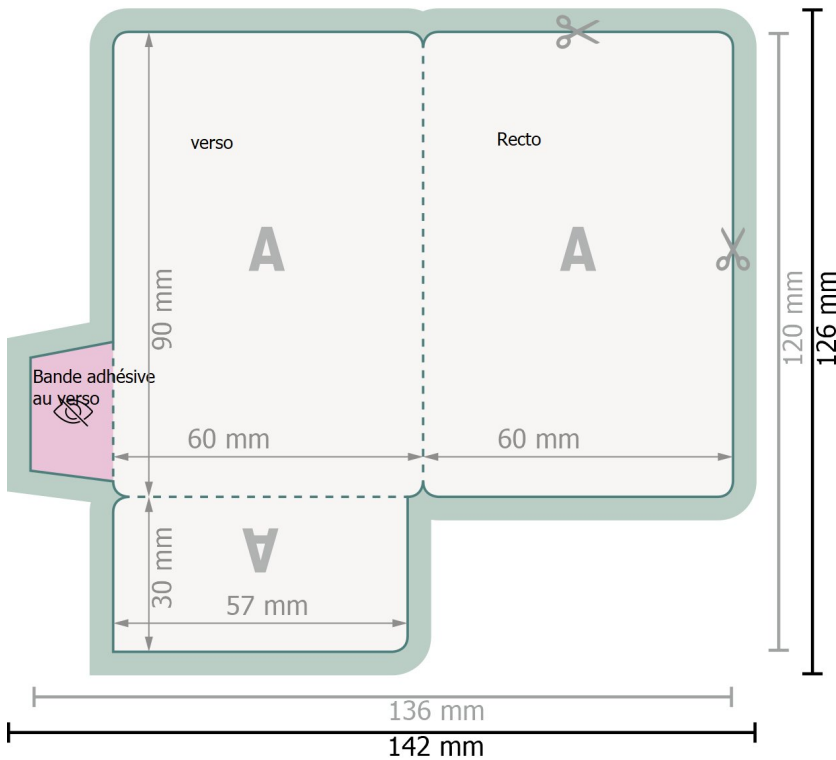

# Porte-cartes à rabat, 6,0 x 9,0 cm

extérieur

**Format de données (incl. 3 mm fond perdu):**

14,2 x 12,6 cm

**fond perdu:**

3 mm

**Format final:**

13,6 x 12 cm

**Format final (fermé):**

6 x 9 cm

**Distance de sécurité:**

4 mm

distance entre le texte/les informations et le bord du format final. Ceci empêche d'entamer le motif.

intérieur

## Explication des symboles

 Fond perdu

 Sens de lecture

 Format final

 Format de données

 Non imprimable

 non visible

Veuillez retirer le contour de découpe du modèle de téléchargement avant de générer vos données d'impression.  
Merci de nous préciser comment vous souhaitez obtenir votre contour de découpe dans un second fichier (fichier d'aperçu).

## Remarque :

Prévoir une marge de sécurité comme indiqué.

Placer les couleurs de fond, images ou graphiques jusqu'au bord du format de données.

Lors de la production, il peut y avoir des tolérances suite à la découpe ou au pli.