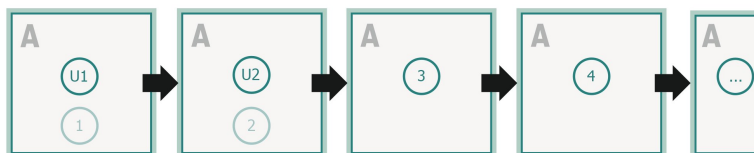

Brochures agrafées, Carré, Format CD

Couverture
Partie interne

Emplacement des pages

Placer obligatoirement les pages de manière consécutive et individuelle.

produit fini

Veuillez tenir compte des critères de données

fond perdu:

2 mm

Distance de sécurité:

5 mm

distance entre le texte/les informations et le bord du format final. Ceci empêche d'entamer le motif.

Explication des symboles

Fond perdu

Sens de lecture

Format final

Format de données

Remarque :

Prévoir une marge de sécurité comme indiqué.

Placer les couleurs de fond, images ou graphiques jusqu'au bord du format de données.

Lors de la production, il peut y avoir des tolérances suite à la découpe ou au pli.