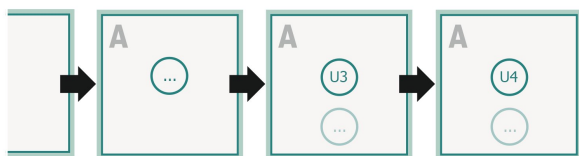

Brochures agrafées, Carré, Format CD

Couverture
Partie interne

Emplacement des pages

Placer obligatoirement les pages de manière consécutive et individuelle.

produit fini

Veuillez tenir compte des critères de données

fond perdu:

2 mm

Distance de sécurité:

5 mm

distance entre le texte/les informations et le bord du format final. Ceci empêche d'entamer le motif.

Explication des symboles

Fond perdu

Sens de lecture

Format final

Format de données

Remarque :

Prévoir une marge de sécurité comme indiqué.

Placer les couleurs de fond, images ou graphiques jusqu'au bord du format de données.

Lors de la production, il peut y avoir des tolérances suite à la découpe ou au pli.