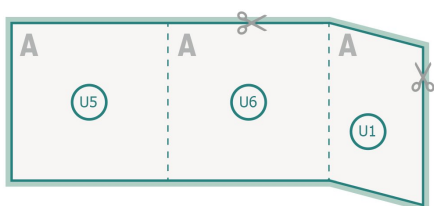

Brochures agrafées, Carré, Format CD

Couverture
Partie interne

Emplacement des pages

Placer obligatoirement les pages de manière consécutive et individuelle.

produit fini

Veuillez tenir compte des critères de données

fond perdu:

2 mm

Distance de sécurité:

5 mm

distance entre le texte/les informations et le bord du format final. Ceci empêche d'entamer le motif.

Explication des symboles

Fond perdu

Sens de lecture

Format final

Format de données

Remarque :

Prévoir une marge de sécurité comme indiqué.

Placer les couleurs de fond, images ou graphiques jusqu'au bord du format de données.

Lors de la production, il peut y avoir des tolérances suite à la découpe ou au pli.

Vous trouverez des indications sur les données d'impression sous la catégorie *Données d'impression* sur www.onlineprinters.fr

Brochures agrafées, Carré, Format CD

Couverture

Illustration à titre d'exemple
extérieur