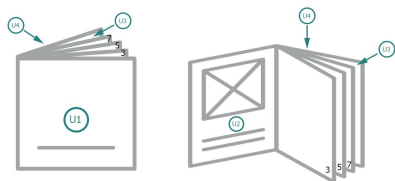

Brochures agrafées, Carré, Format CD

Couverture
Partie interne

Emplacement des pages

Placer obligatoirement les pages de manière consécutive et individuelle.

produit fini

Veuillez tenir compte des critères de données

fond perdu:

2 mm

Distance de sécurité:

5 mm

distance entre le texte/les informations et le bord du format final. Ceci empêche d'entamer le motif.

Explication des symboles

Fond perdu

Sens de lecture

Format final

Format de données

Remarque :

Prévoir une marge de sécurité comme indiqué.

Placer les couleurs de fond, images ou graphiques jusqu'au bord du format de données.

Lors de la production, il peut y avoir des tolérances suite à la découpe ou au pli.